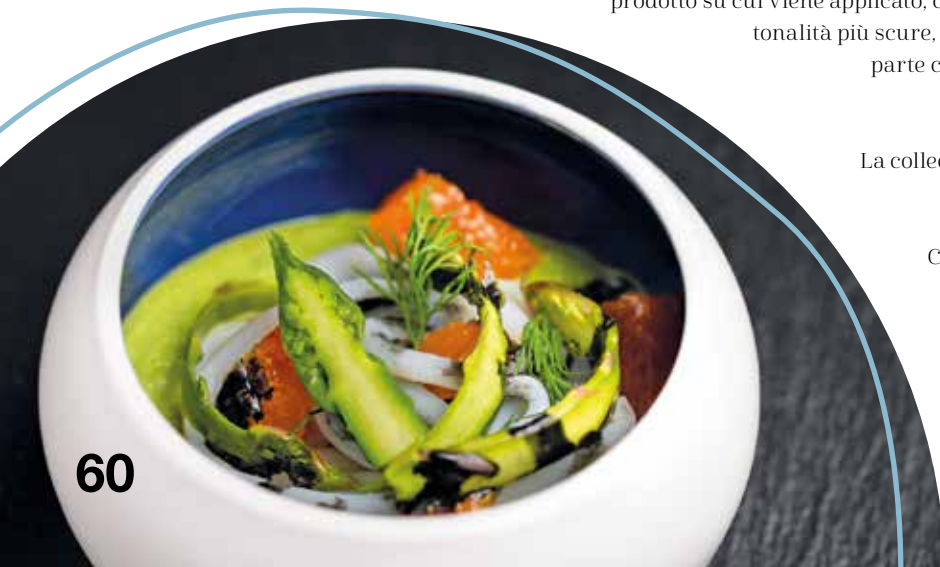

Drop tray

Vassoio goccia
Plat goutte d'eau

LABY028BL374290

29 x 16,5 h 3,5 cm

3

LABY028BL374325

32,5 x 18,5 h 3,5 cm

3

LABY028BL374380

38 x 21 h 4 cm

2

Abyssos collection is hand-decorated using a reactive colour that, depending on the shape of the product on which it is applied, results in different shaded effects, similar to those of the sea: darker shades, tending towards dark green/brown, if the colour concentrates in the central part of the plate; lighter and grayish shades with nuanced effect in forms with a larger surface.

La collezione Abyssos è decorata a mano utilizzando un colore reattivo che, a seconda della forma del prodotto su cui viene applicato, conferisce diversi effetti sfumati, simili a quelli del mare: tonalità più scure, tendenti al verde/marrone, se il colore si concentra nella parte centrale del piatto; tonalità più chiare, sfumate e tendenti al grigio in forme con una superficie più ampia.

La collection Abyssos est décorée à la main à l'aide d'une couleur réactive qui sert à lui donner un effet dégradé, semblable aux nuances de la mer et des abysses. Cette couleur, selon la forme du produit sur le quel elle est appliquée, peut se concentrer dans la partie centrale ou vers le bord et se manifester par une couleur plus foncée, tendant vers le vert/brun. Dans des formes avec une plus grande surface, il peut s'étaler et ainsi créer un effet très nuancé, avec des nuances plus claires et grisâtres.