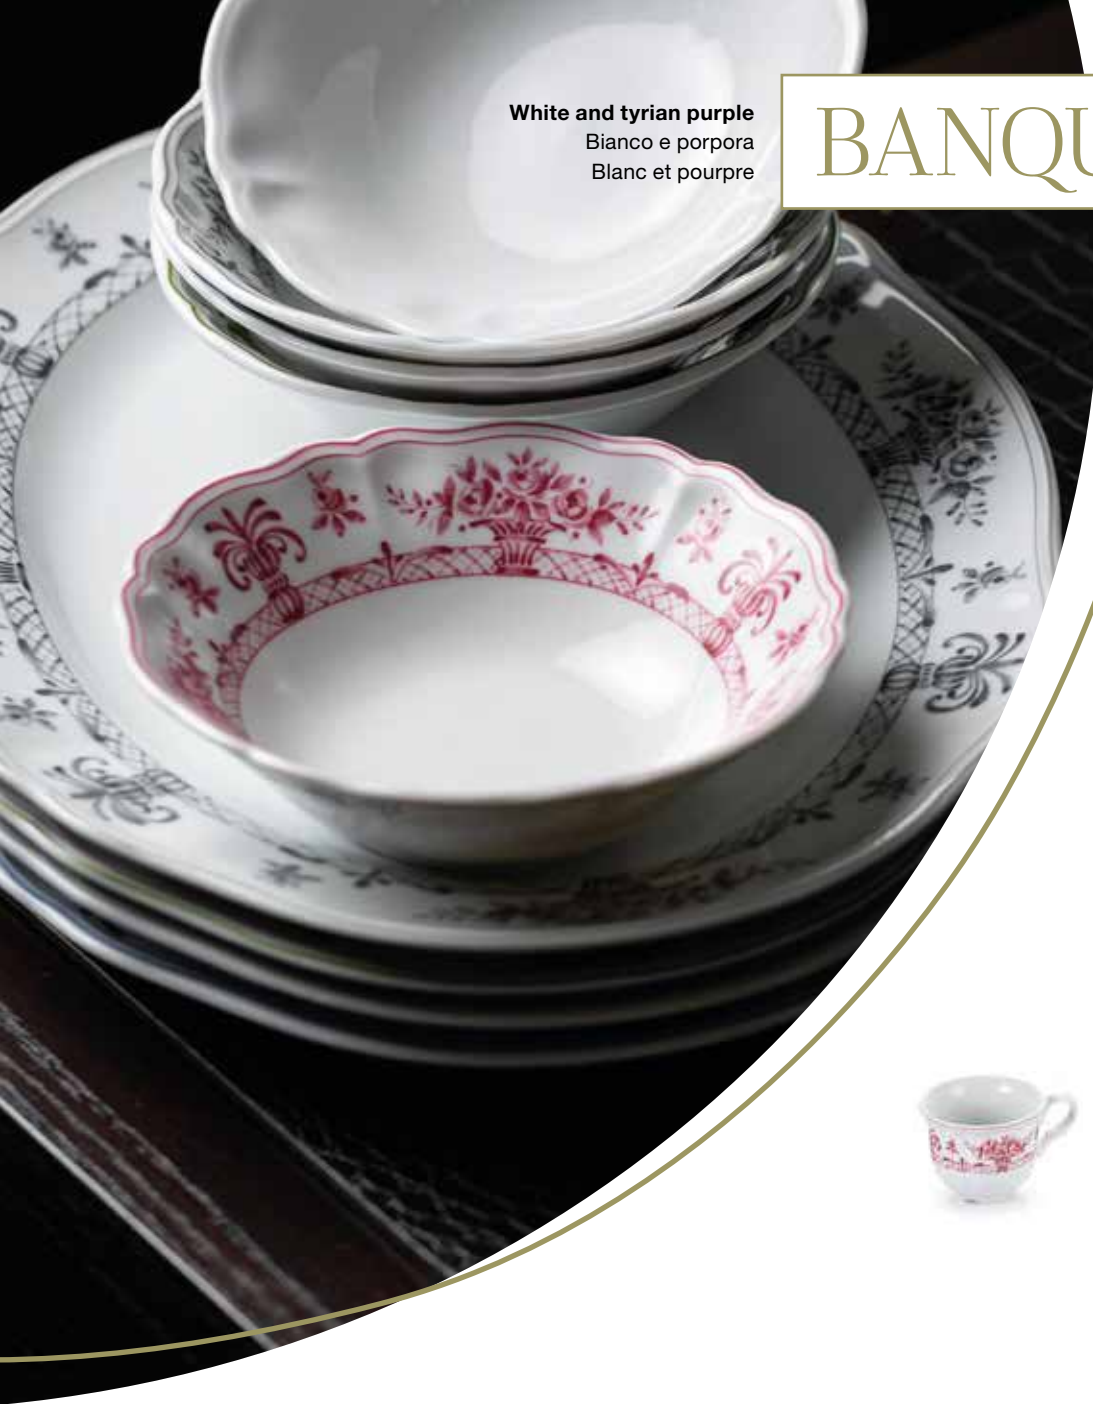

Deep plate

Piatto fondo
Assiette creuse

LNAN032PO004230

Ø 23 h 4 cm

6

White and tyrian purple
Bianco e porpora
Blanc et pourpre

BANQUETING

Cup
Tazza
Tasse