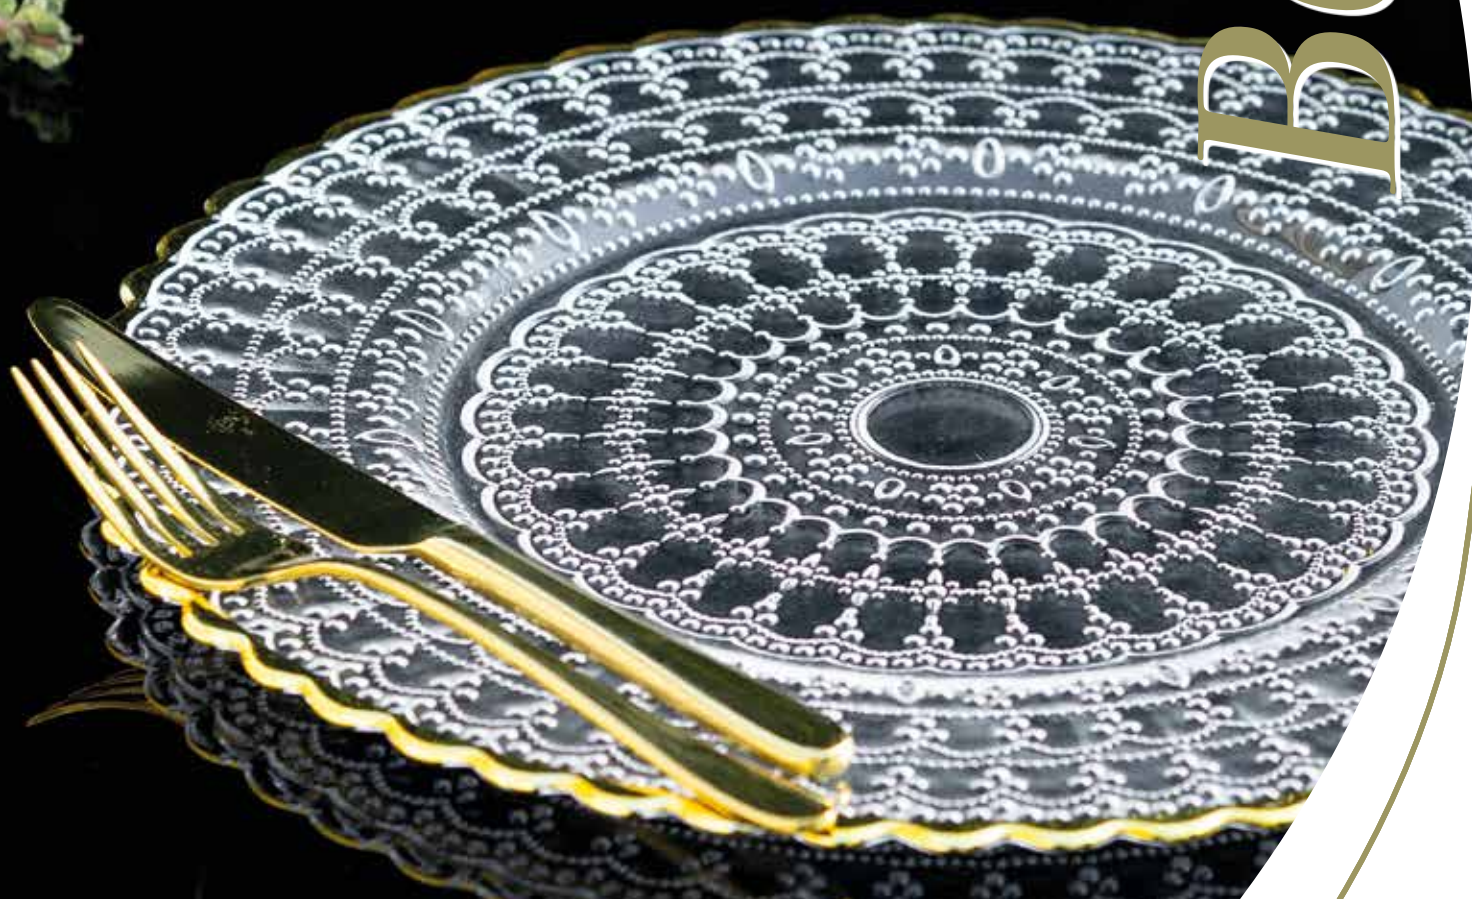

03 BANQUETING

Barokkos

The baroque design of this collection turns every table into a work of art, enveloping the space in an atmosphere of elegance and refinement, perfect for making every ceremony unforgettable.

Il design barocco di questa collezione trasforma ogni tavola in un'opera d'arte, avvolgendo lo spazio in un'atmosfera di eleganza e raffinatezza, perfetta per rendere ogni cerimonia indimenticabile.

Le design baroque de cette collection transforme chaque table en une œuvre d'art, enveloppant l'espace d'une atmosphère d'élégance et de raffinement, parfaite pour rendre chaque cérémonie inoubliable.