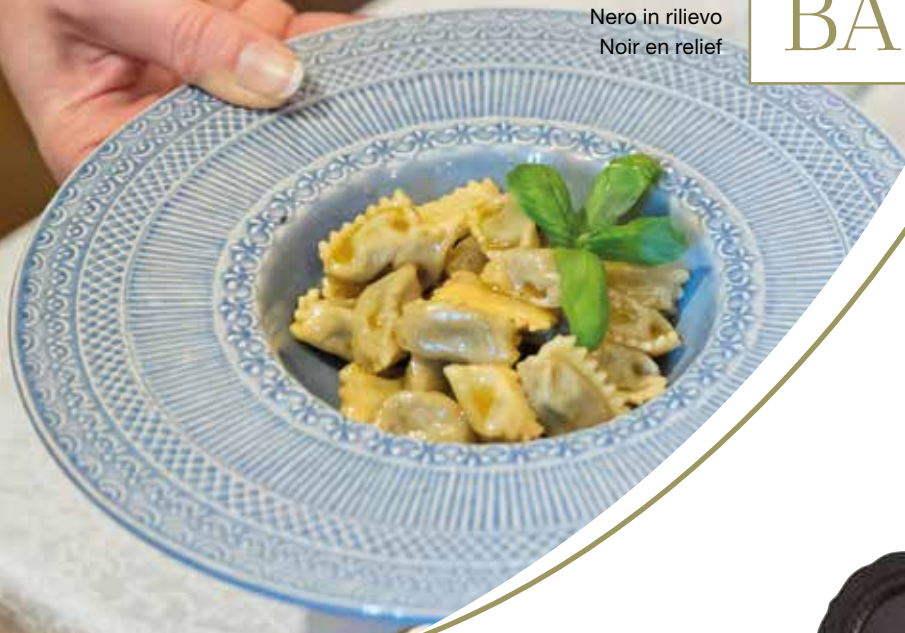

Black embossed
Nero in rilievo
Noir en relief

BANQUETING