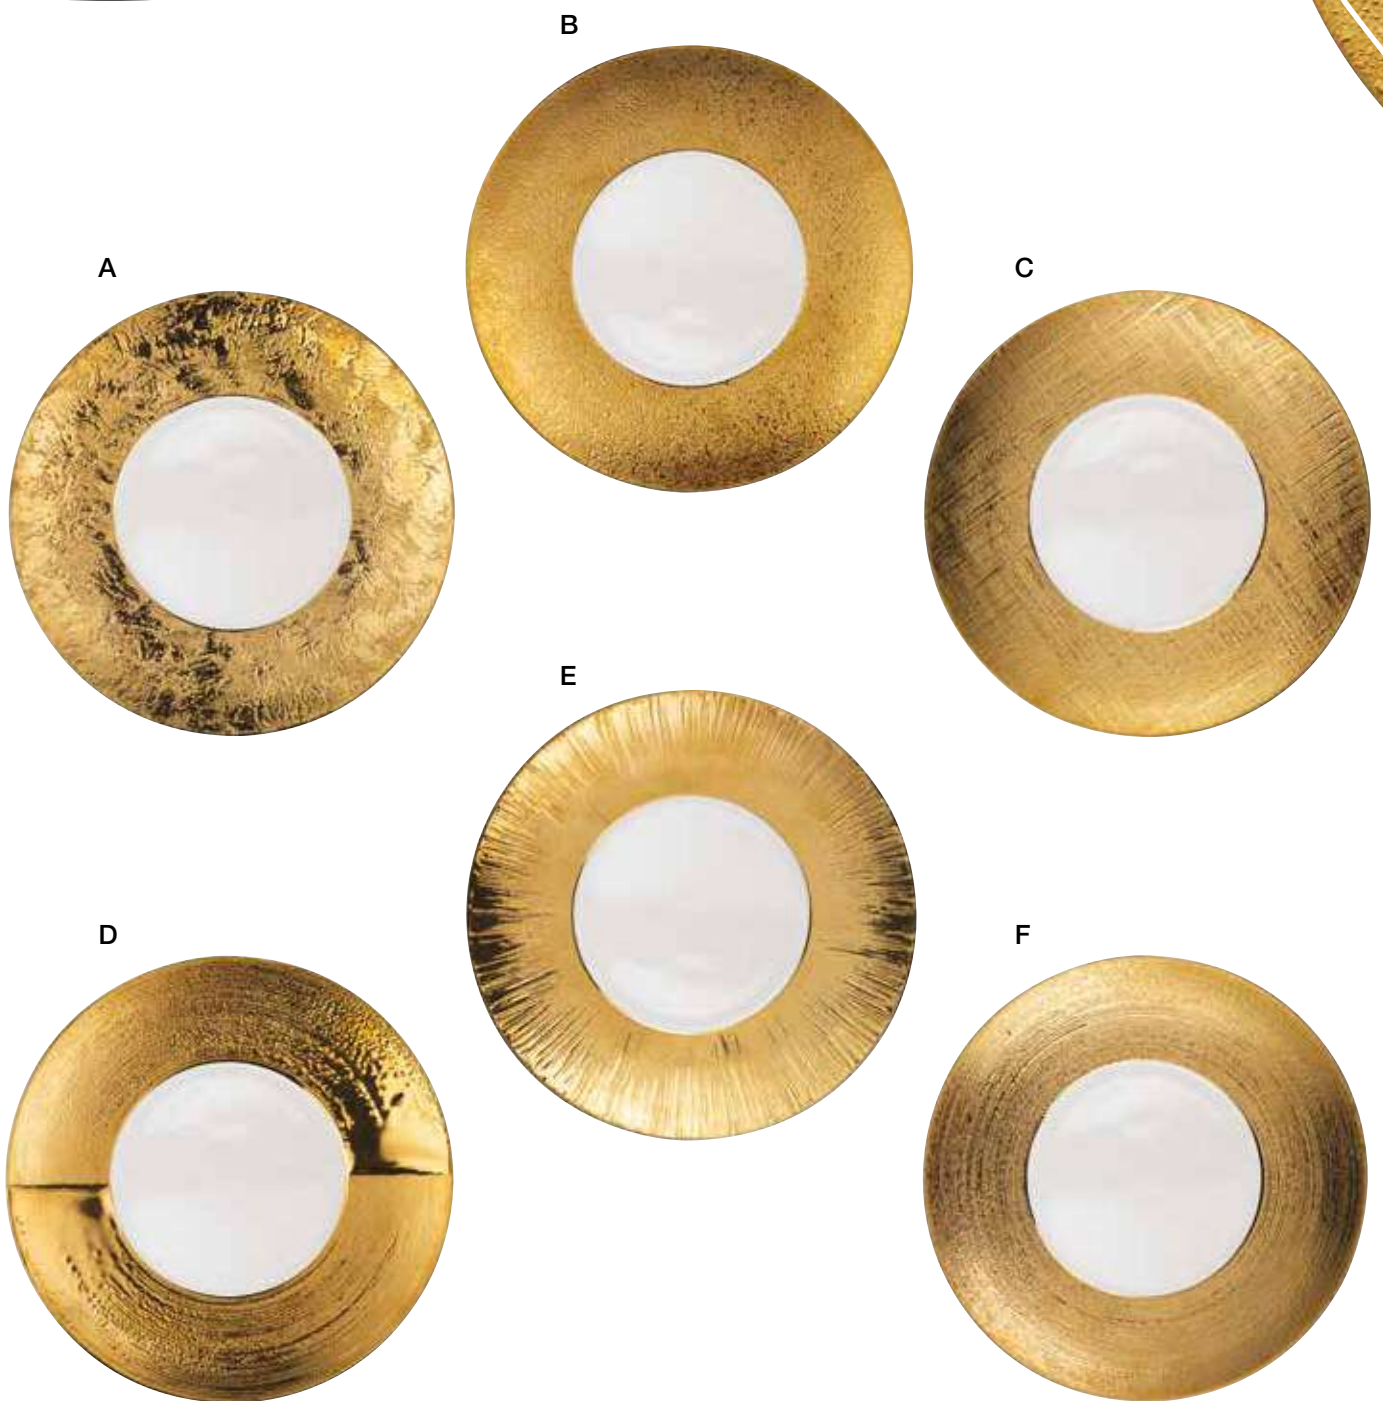

6 piece box presentation plates mix decor

Confezione 6 piatti presentazione
decoro assortito

Pack de 6 pièces assiettes de
présentation avec décors mixtes

LDERX35OR011290

Ø 29,5 h 3 cm

1 Set

FINE DINING

Design
Decoro
Décoration