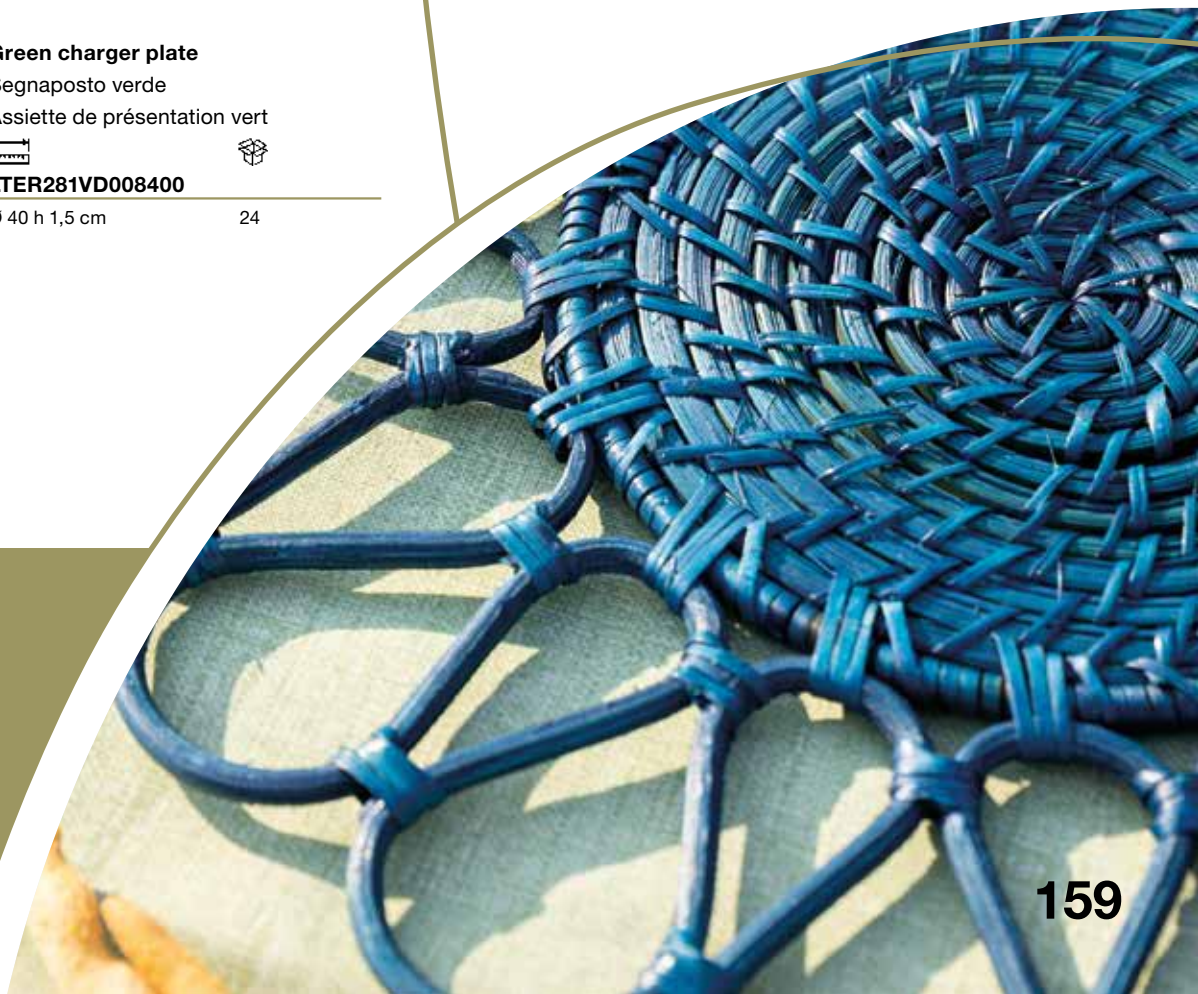

24

Green charger plate

Segnaposto verde

Assiette de présentation vert

LTER281VD008400

Ø 40 h 1,5 cm

24

Braided
Intrecciato
Tressé