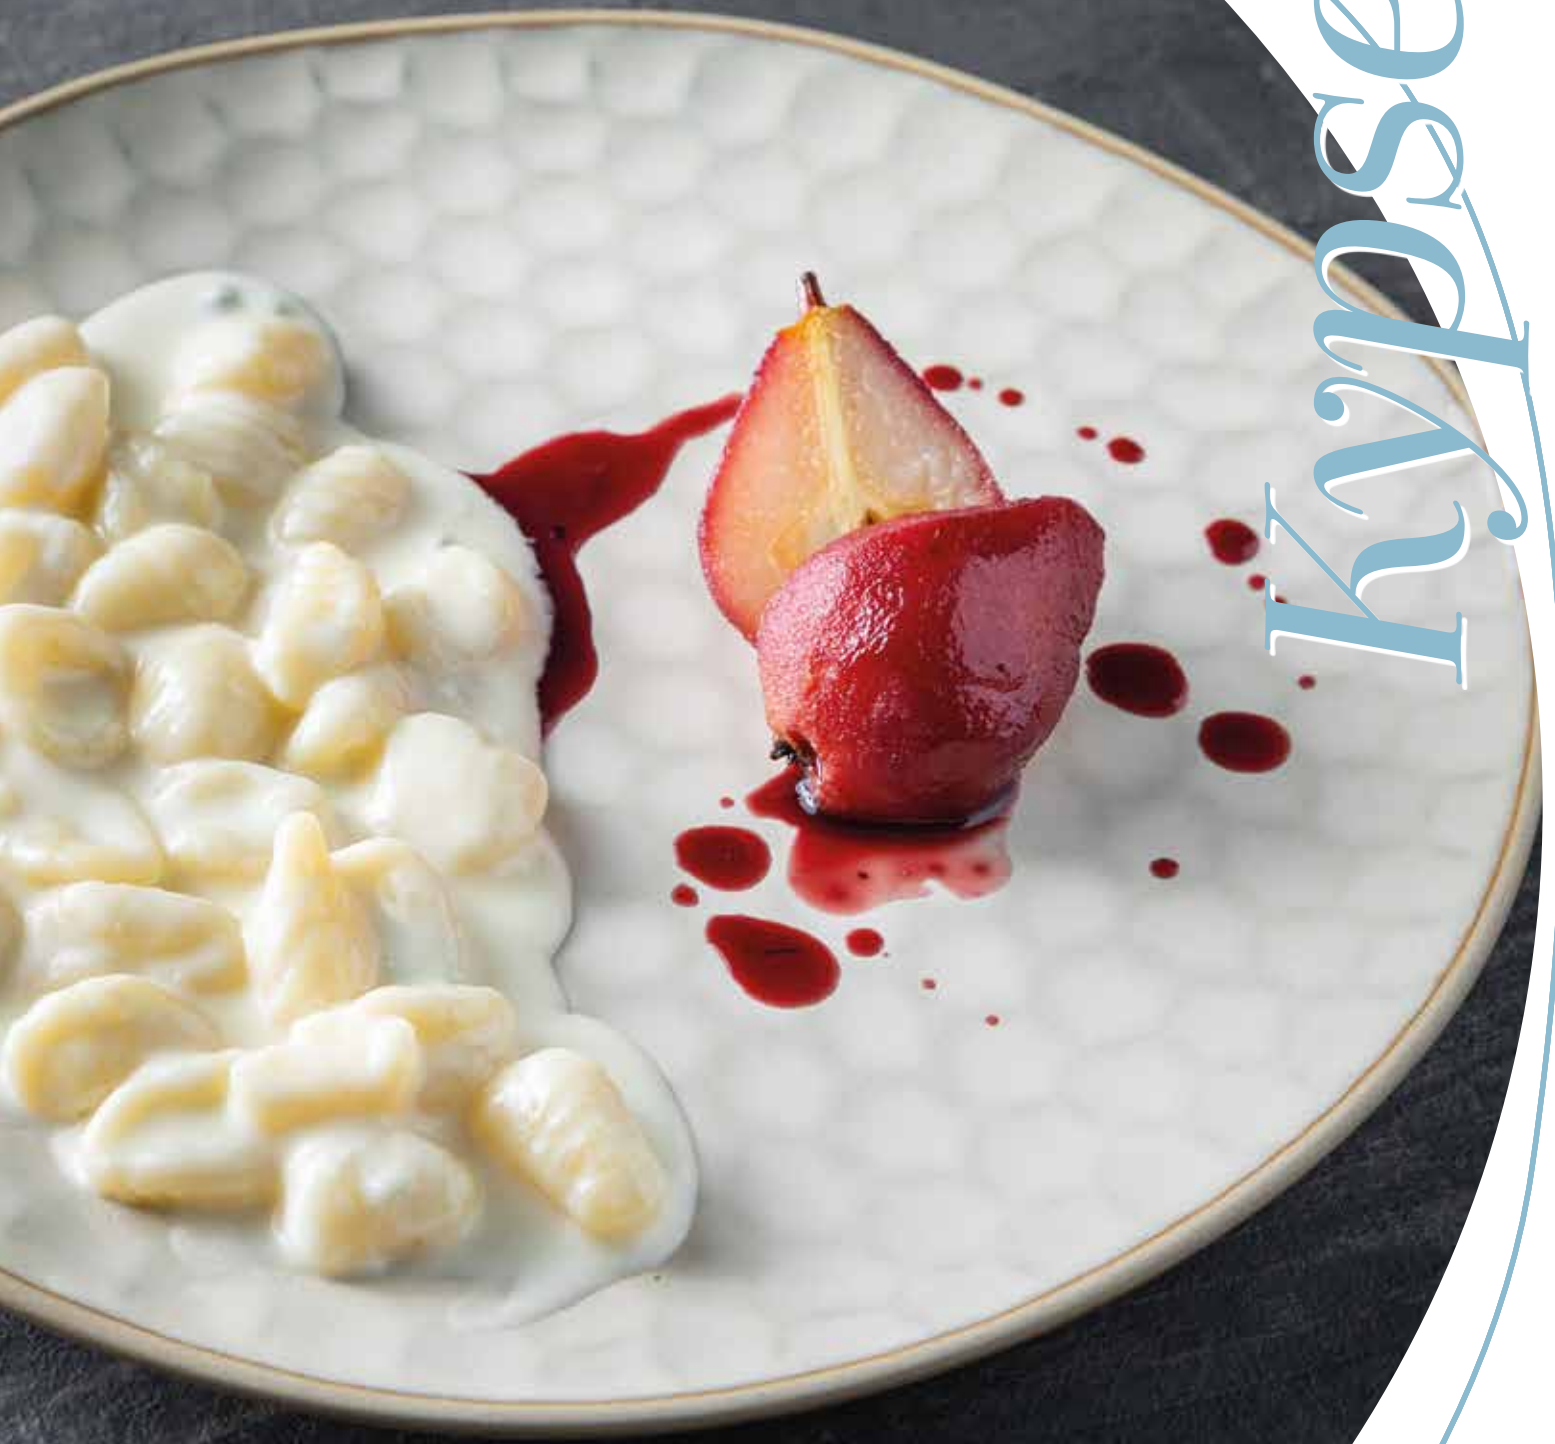

01 CASUAL

Kypseli

The hive design, Kypseli, inspires this two-tone collection made of stoneware which pays homage to the city of Athens.

La trama di Kypseli, l'alveare, ispira questa collezione bicolore in stoneware e omaggia la città di Atene.