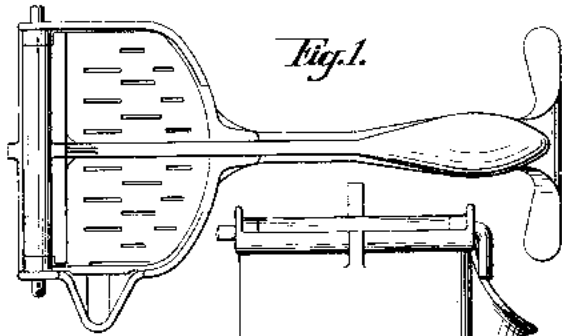

Des. 93,382

Fig. 3.

B018LX
Vintage Fruit Press
in Stell Alloy
complete with 2 Drainer in PP and
and Stell Alloy

HAND MADE

🇬🇧 Lids are screwed on the container bottom-side.

🇮🇹 *Per evitare la perdita dai coperchi è possibile avvitarli sulla base dei contenitori.*