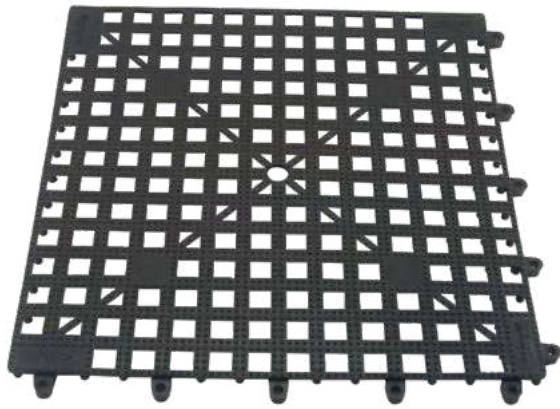

TPBLK
Interlocking Shelf Mat
in Natural Rubber
meas. 330 x 330 mm
Black