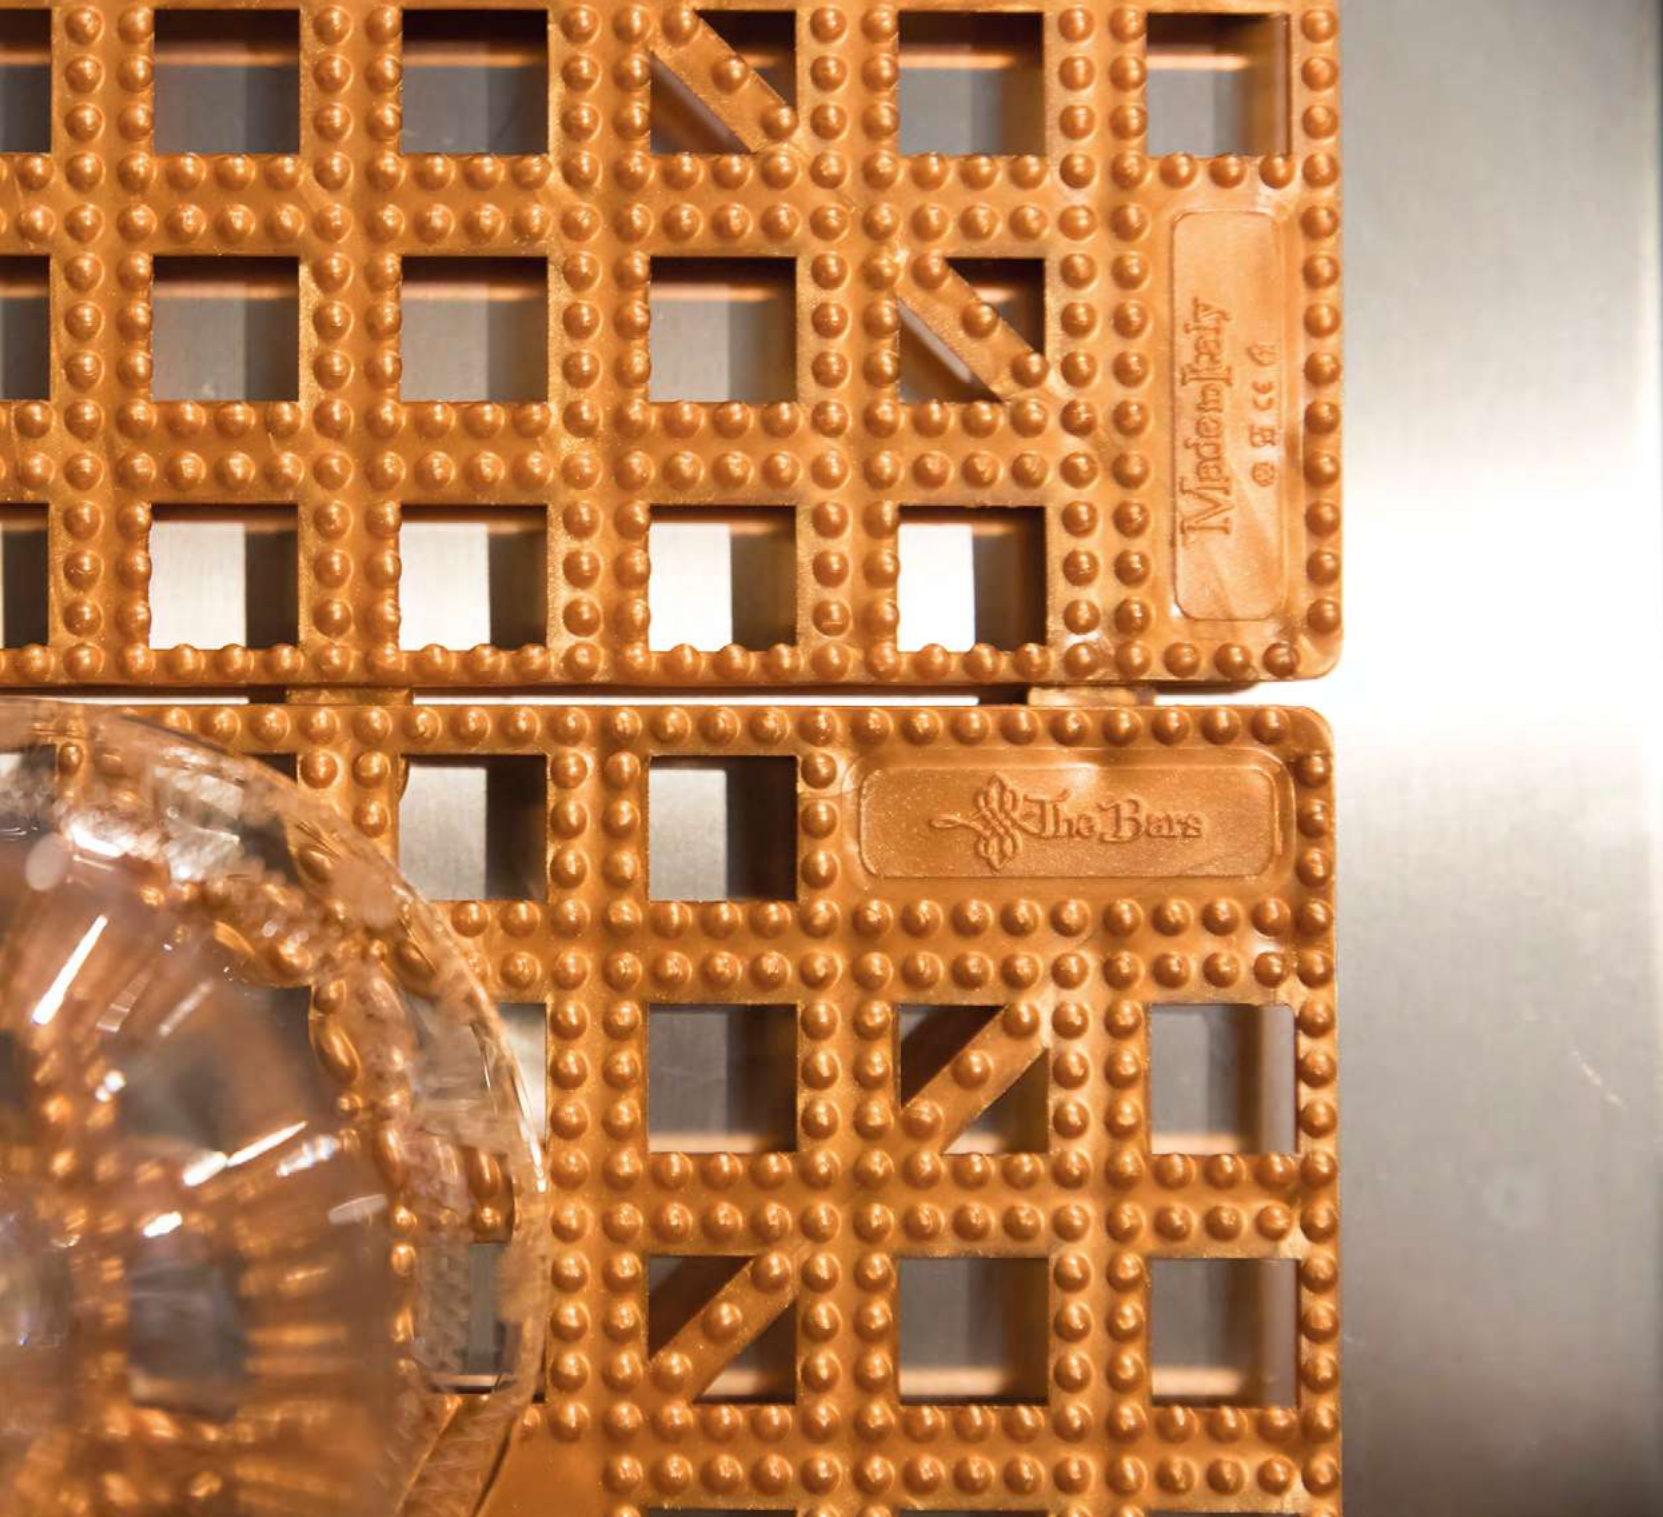

B014MG
Gold

B014MS
Silver

B014MC
Copper