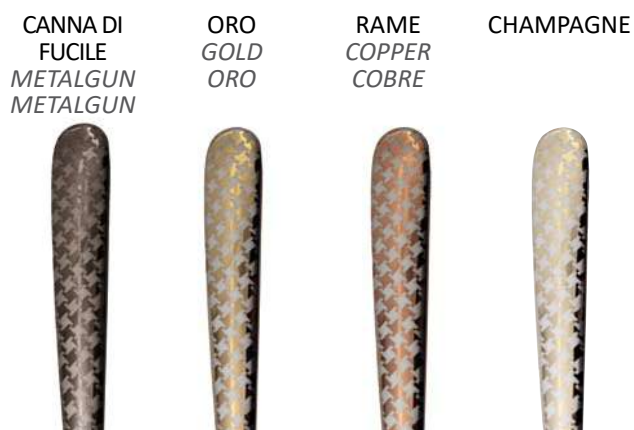

MOQ

INOX 18-10 su richiesta on request giorni-days-dias

AVVERTENZE • WARNINGS • ADVERTENCIAS

EVITARE ASCIUGATURE PROLUNGATE IN LAVASTOVIGLIE
AVOID DRYING PROLONGED IN THE DISHWASHER • EVITAR SECAR PROLONGADO EN LAVAVAJILLAS

EVITARE DETERSIVI SINTETICI A BASE DI CLORO OSSIGENO E PRODOTTI CANDEGGIANTI
AVOID SYNTHETIC DETERGENTS BASED ON CHLORINE OXYGEN AND BLEACHING PRODUCTS
EVITAR DETERGENTES SINTÉTICOS A BASE DE CLORO OXÍGENO Y PRODUCTOS DECOLORANTES

NON ADATTO A COLTELLI CON MANICO VUOTO
NOT SUITABLE FOR KNIVES WITH HOLLOW HANDLE • NO APTO PARA CUCHILLOS CON MANGO VACÍO