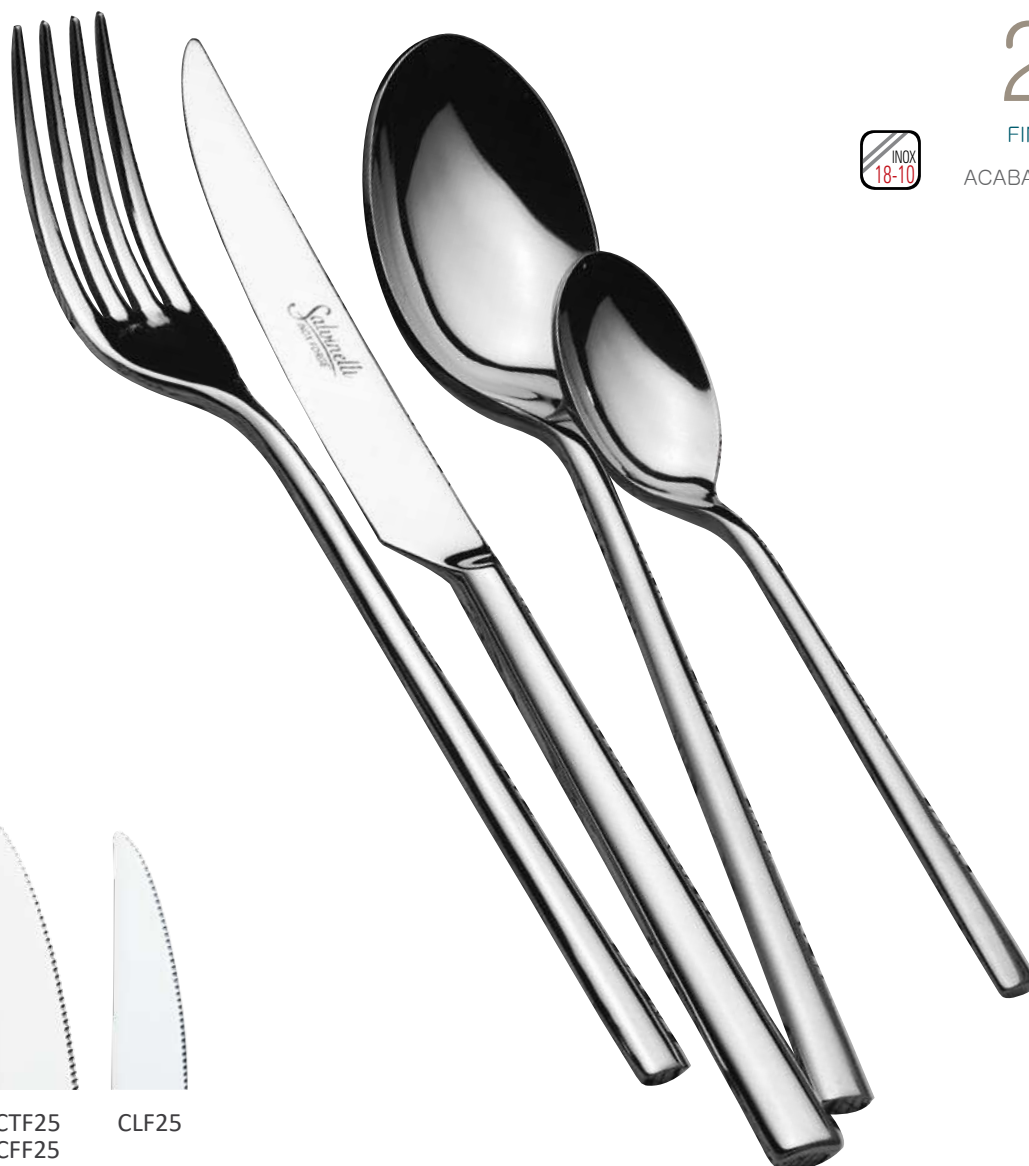

# Princess

FINITURA LUCIDA  
MIRROR FINISH  
ACABADO BRILLANTE

CTFPI  
CFPI

CLFPI

SBFPI

SEGHETTI COLTELLI  
KNIVES SERRATIONS  
SIERRAS CUCHILLOS

				Cod. Art.	mm	EAN	MOQ	INNER	MASTER
	CUCCHIAIO TAVOLA	TABLE SPOON	CUCHARA MESA	CTPI	200	8008644039839	12	12	240
	FORCHETTA TAVOLA	TABLE FORK	TENEDOR MESA	FTPI	200	8008644039747	12	12	300
	COLTELLO TAVOLA FORGIATO	FORGED TABLE KNIFE	CUCHILLO MESA FORJADO	CTFPI	234	8008644039938	12	12	240
	CUCCHIAIO FRUTTA	FRUIT SPOON	CUCHARA POSTRE	CFPI	180	8008644040026	12	12	360
	FORCHETTA FRUTTA	FRUIT FORK	TENEDOR POSTRE	FFPI	210	8008644039945	12	12	240
	COLTELLO FRUTTA FORGIATO	FORGED FRUIT KNIFE	CUCHILLO POSTRE FORJADO	CFFPI	200	8008644041641	12	12	300
	FORCHETTA PESCE	FISH FORK	TENEDOR PESCADO	FPPI	200	8008644041634	12	12	240
	COLTELLO PESCE	FISH SLICE	CUCHILLO PESCADO	CPPI	145	8008644039969	12	12	600
	FORCHETTINA DOLCE 3 PUNTE	CAKE FORK 3 PRONGS	TENEDOR LUNCH 3 DIENTES	FDPI	153	8008644045236	12	12	600
	PALETTA GELATO	ICE-CREAM SPOON	CUCHARILLA HELADO	GEPI	245	8008644041993	1	1	/
	PALA TORTA	CAKE SERVER	PALA PARA TARTA	PDPI	180	8008644061656	12	12	600
	SPALMABURRO FORGIATO	FORGED BUTTER SPREADER	ESPARCIDOR MANTEQUILLA FODJ.	SBFPI	180	8008644042204	12	12	240
	COLTELLO COLAZIONE FORGIATO	FORGED LUNCH KNIFE	CUCHILLO DESAJUNO FORJADO	CLFPI	280	8008644039990	1	1	/
	MESTOLO	LADLE	CAZO	MEPI	230	8008644040002	1	1	/
	CUCCHIAIONE SERVIRE	SERVING SPOON	CUCHARÓN	CUPI	230	8008644040019	1	1	/
	FORCHETTONE SERVIRE 4 PUNTE	SERVING FORK 4 PRONGS	TENEDOR TRINCANTE 4 DIENTES	FOPI	180	8008644042235	1	1	/
	CUCCHIAINO CAFFÈ	COFFEE SPOON	CUCHARILLA DE CAFÈ	CAPI	135	8008644039976	12	12	600
	CUCCHIAINO MOKA	MOKA SPOON	CUCHARILLA DE MOKA	MOPI	105	8008644039983	12	12	840
	CUCCHIAINO BIBITA	LONG DRINK SPOON	CUCHARA COCKTAIL	BBPI	200	8008644043928	12	12	480