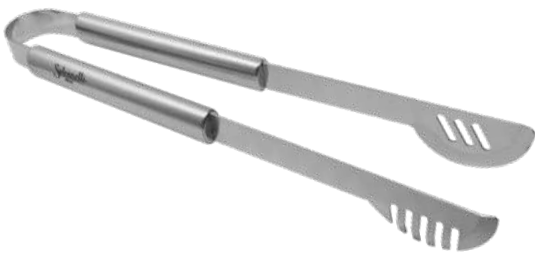

MOLLA SERVIRE
SERVING TONG
PINZA SERVIR

Cod.Art.	Mod.	Cm	EAN	MOQ	INNER	MASTER
MOLSEBBQ	BBQ	41	8008644071907	1	6	48