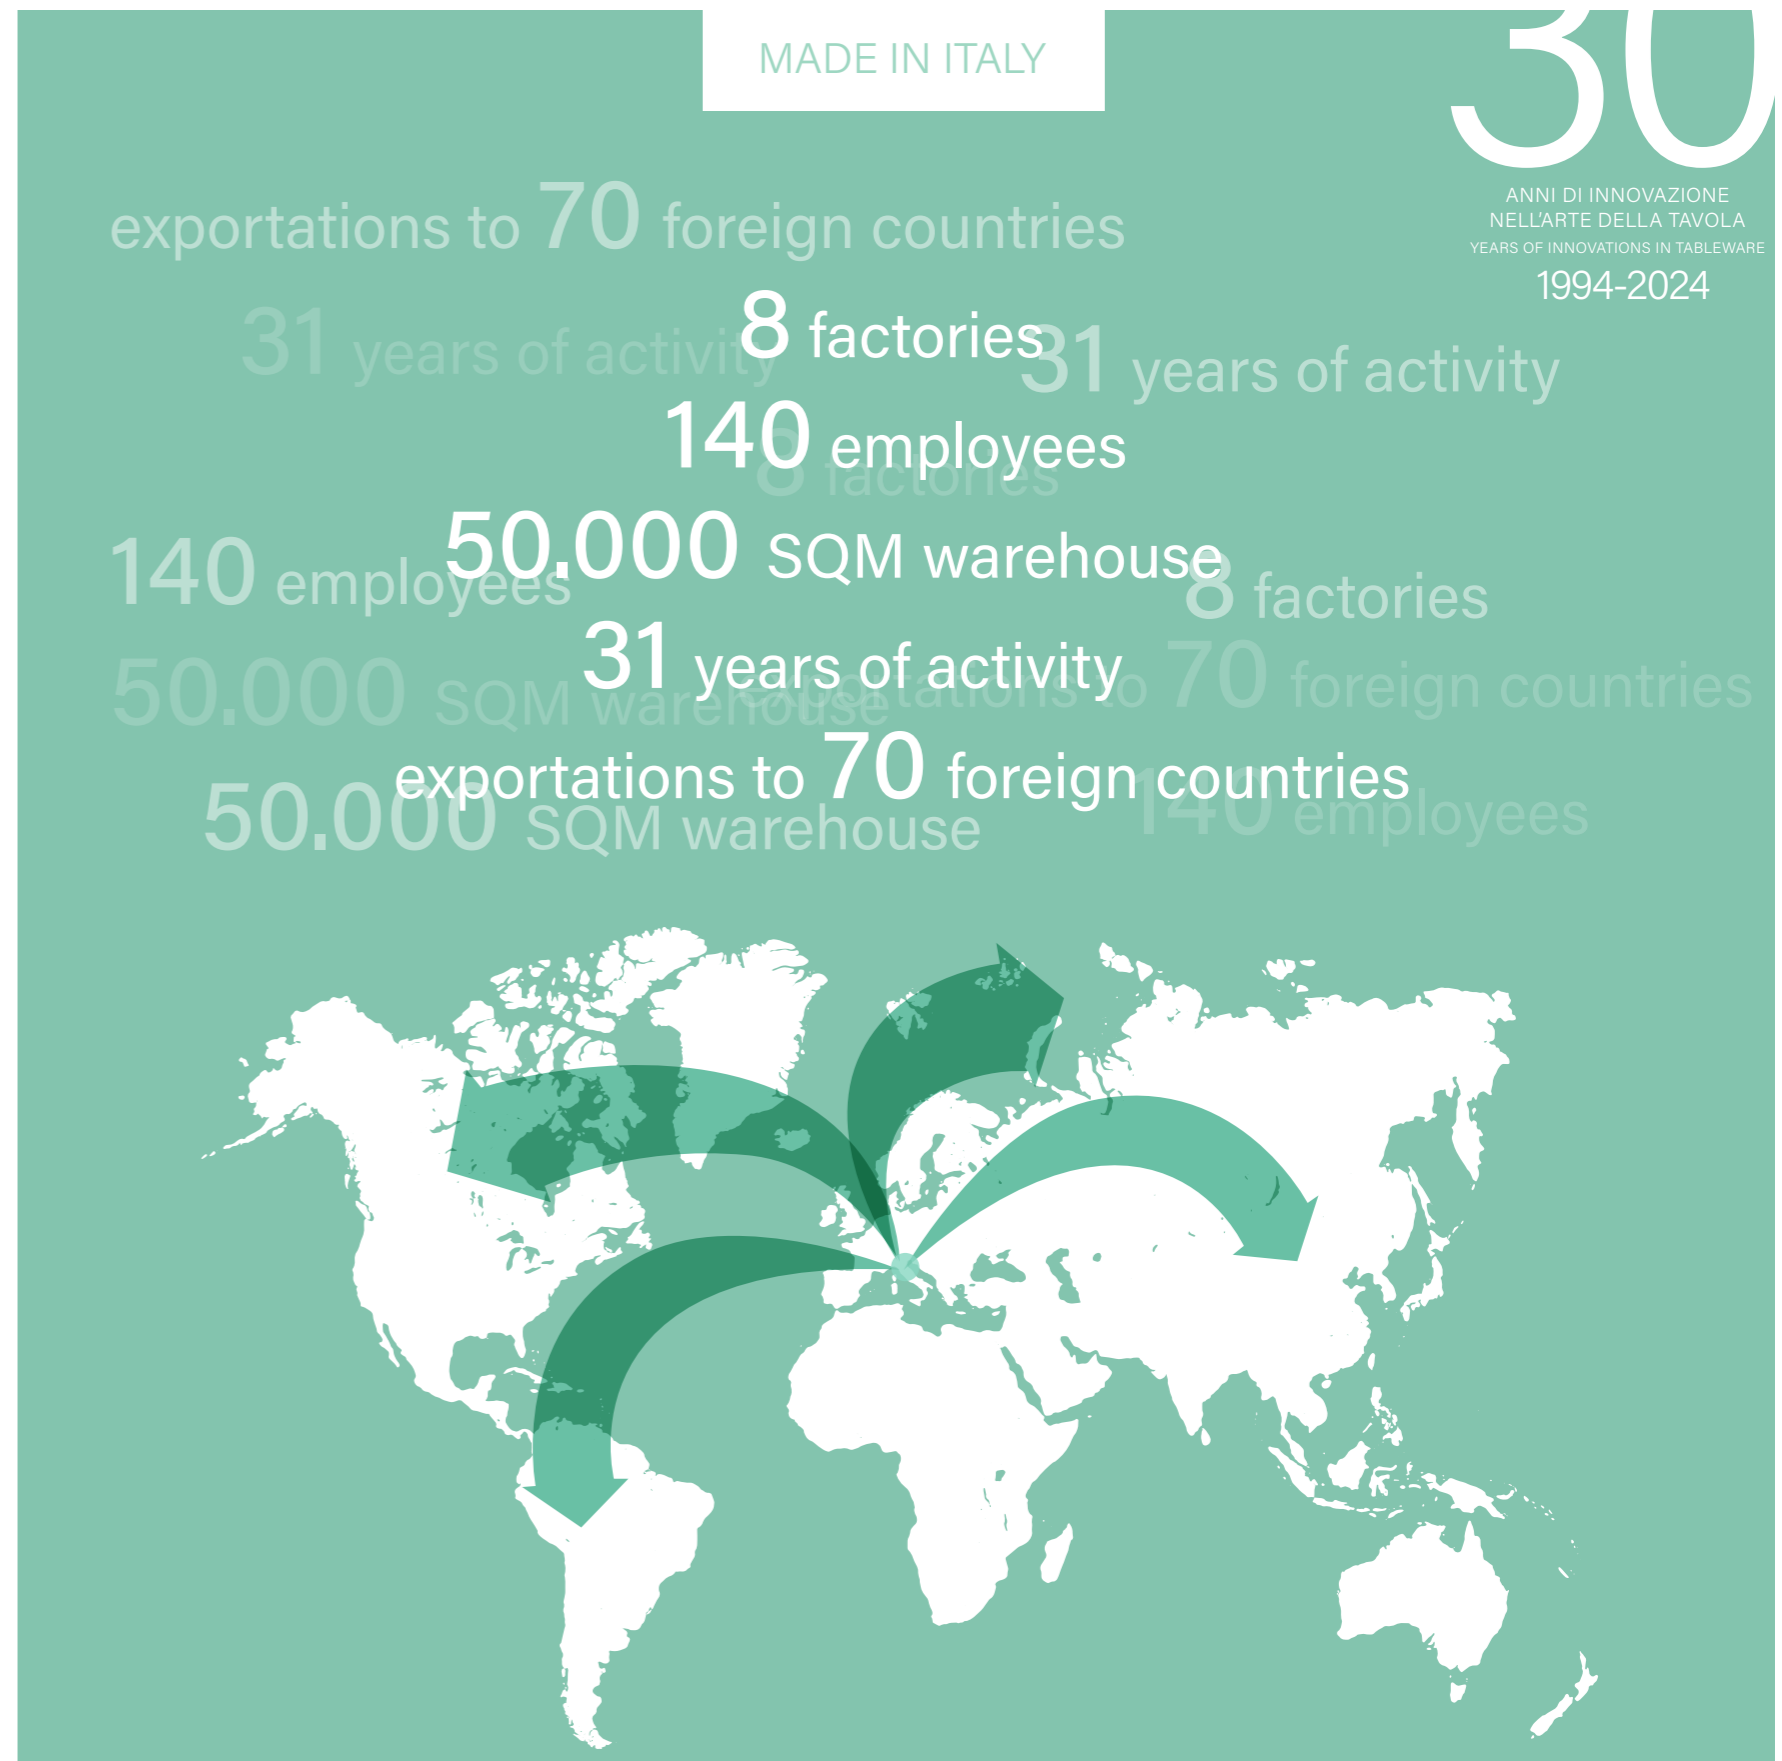

CERTIFICATO FSC®

IL MARCHIO FSC®, RICONOSCIUTO A LIVELLO INTERNAZIONALE, IDENTIFICA I PRODOTTI CONTENENTI LEGNO PROVENIENTE DA FORESTE GESTITE IN MANIERA CORRETTA E RESPONSABILE SECONDO RIGOROSI STANDARD AMBIENTALI, SOCIALI ED ECONOMICI. THE FSC® BRAND, INTERNATIONALLY RECOGNIZED, IDENTIFIES PRODUCTS CONTAINING WOOD FROM FOREST MANAGED CORRECTLY AND RESPONSIBLY ACCORDING TO STRICT ENVIRONMENTAL, SOCIAL AND ECONOMIC STANDARDS.

CERTIFICATO PEFC

IL MARCHIO PEFC FORNISCE INFORMAZIONI RELATIVE ALL'ORIGINE DEI PRODOTTI DI ORIGINE FORESTALE PROVENIENTI DA FORESTE GESTITE IN MANIERA SOSTENIBILE E ALTRE FONTI NON CONTROVERSE. THE PEFC TRADEMARK PROVIDES INFORMATION RELATING TO THE ORIGIN OF FOREST BASED PRODUCTS IN SUSTAINABLY MANAGED FORESTS AND OTHER NON-CONTROVERSIAL SOURCES.

MADE IN ITALY

30

ANNI DI INNOVAZIONE
NELL'ARTE DELLA TAVOLA
YEARS OF INNOVATIONS IN TABLEWARE

1994-2024

exportations to 70 foreign countries

31 years of activity 8 factories 31 years of activity

140 employees