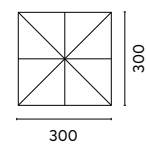

Art. E 5048

OMBRELLONE QUADRATO 3x3 m.

- Con maniglione
- Palo ovale 80x53 mm.
- 8 bacchette 14x24x0,8 mm.
- Fusto wooden look - Spuncrylic 240 gr.
- Grigio chiaro - Ruotabile 360°
- Con tilt basculante - Inclinabile
- Con antivento
- Base a croce (piastrelle non incluse)

H max 2,63 m