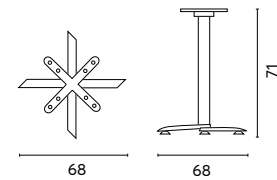

Colore bianco
Base pieghevole zavorrata
Adatto ad uso balneare
Kg 6,5

Art. BA 007G
BASAMENTO IN ALLUMINIO