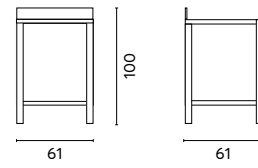

Struttura in alluminio
color grigio creta

Art. MC 03C
MODULO CUCINA AD ANTE