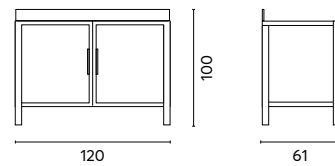

Con ripiano interno
Struttura in alluminio
color grigio creta