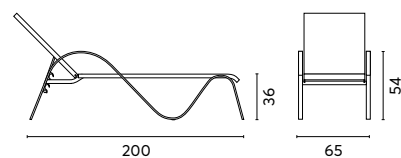

Art. CLT 80G
LETTINO ARRECIFE

Struttura in alluminio grigio
antracite e textilene nero
Impilabile