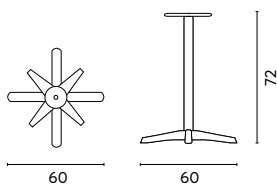

Colore bianco
Piede a 4 razze
Tubo Ø 60 mm
Kg 8

Art. BA 006G
BASAMENTO IN GHISA E ACCIAIO