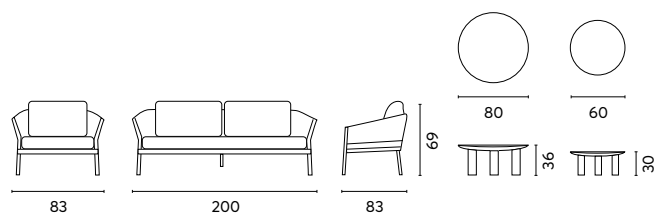

Art. SET 163
SET PORT GRIMAUD

Struttura in alluminio bianco e
imbottitura grigia
Cuscini grigi sfoderabili
Tavolino con piano in vetro