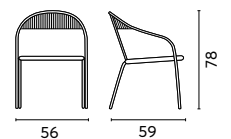

Sedia in alluminio grigio
Tubo Ø 32 x 1,2 mm
Seduta e schienale in
twist wicker Ø 5 mm
Colore grigio
Impilabile

Sedia in alluminio grigio
Tubo Ø 32 x 1,2 mm
Seduta e schienale in
twist wicker Ø 5 mm
Colore paglia
Impilabile

Sedia in alluminio grigio
Tubo Ø 32 x 1,2 mm
Seduta e schienale in
twist wicker Ø 5 mm
Colore verde
Impilabile

Sedia in alluminio bianco
Tubo Ø 32 x 1,2 mm
Seduta e schienale in
twist wicker Ø 5 mm
Colore grigio
Impilabile

Sedia in alluminio bianco
Tubo Ø 32 x 1,2 mm
Seduta e schienale in
twist wicker Ø 5 mm
Colore paglia
Impilabile