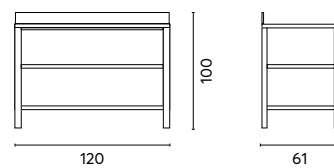

Con ripiano interno
Struttura in alluminio
color antracite

Art. MC 04G
MODULO CUCINA AD ANTE

Con ripiano interno
Struttura in alluminio
color antracite

Art. MC 05G
MODULO CUCINA A RIPIANI APERTI

Con ripiano interno
Struttura in alluminio
color antracite