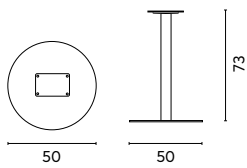

Colore tortora
Piede a 4 razze
Tubo Ø 60 mm
Kg 8

BASAMENTI

Art. BA 303
BASAMENTO IN ACCIAIO

Piastra tonda Ø 50 cm
Tubo Ø 60 mm
Kg 12,50

Art. BA 201
BASAMENTO IN GHISA

Colore nero
Piede a 4 razze
4 Gambe
Kg 6