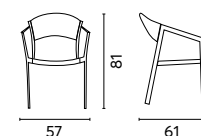

Sedia in alluminio bianco e textilene coffee
Seduta in textilene e schienale in twist wicker Ø 5 mm
Colore canapa
Impilabile

Sedia in alluminio antracite e textilene antracite
Seduta in textilene e schienale in twist wicker Ø 5 mm
Colore antracite
Impilabile

Sedia in alluminio tortora e textilene tortora
Seduta in textilene e schienale in twist wicker Ø 5 mm
Colore paglia
Impilabile