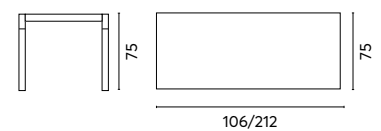

MOBILI IN ALLUMINIO - TAVOLI
COLOR BIANCO

TAVOLO RTA 11B / SEDIA CHA 01B

Art. RTA 11B
TAVOLO GIACINTO
100/150 cm

Tavolo allungabile
Piano in in alluminio
Allungo con gambe scorrevoli

TAVOLO RTA 12B / SEDIA CHA 01B