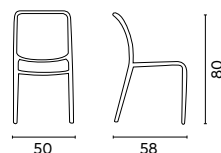

Sedia in polipropilene con aggiunta di fibra di vetro
Resistente ai raggi UV
Colore: grigio antracite
Impilabile

Sedia in polipropilene con aggiunta di fibra di vetro
Resistente ai raggi UV
Colore: bianco
Impilabile

Sedia in polipropilene con aggiunta di fibra di vetro
Resistente ai raggi UV
Colore: verde
Impilabile

Sedia in polipropilene con aggiunta di fibra di vetro
Resistente ai raggi UV
Colore: senape
Impilabile

Sedia in polipropilene con aggiunta di fibra di vetro
Resistente ai raggi UV
Colore: celeste
Impilabile