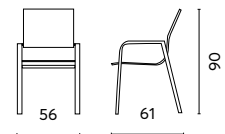

Art. CHA 56G
SEDIA VIAREGGIO

Seduta e schienale in textilene nero
Impilabile

 Greenwood®

Art. CHA 03G
SEDIA SAMO

Seduta e schienale in textilene nero
 Impilabile

Art. CHA 04G
SEDIA REGISTA PAROS

Seduta e schienale in textilene nero
 Pieghevole