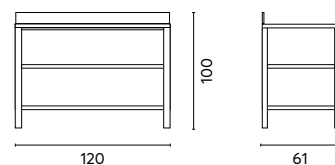

Art. MC 05C
MODULO CUCINA A RIPIANI APERTI