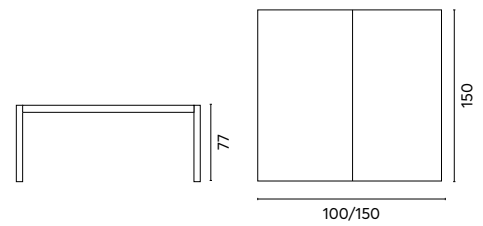

Tavolo allungabile
Piano in in alluminio
Allungo con gambe scorrevoli