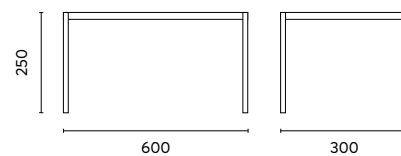

Art. GAZ 526L

PERGOLA TEXAS 3x6 m.

Struttura in alluminio 105x105 mm.
color legno
Traversi tetto 145x80 / 162x28 mm.
Tetto lamellare orientabile
tramite manovella
Sistema di scarico dell'acqua
integrato all'interno dei
pali portanti