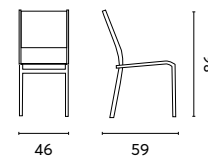

Greenwood®

Seduta e schienale
in textilene nero
Impilabile

Seduta e schienale in
textilene grigio chiaro
Impilabile