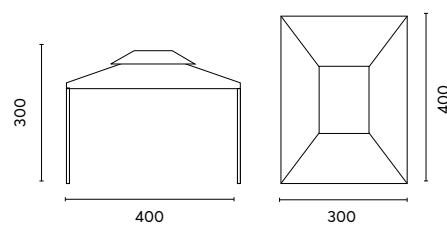

Struttura pali triangolare
100 x 100 x 130 mm.
in alluminio antracite
Poliestere 350 gr. resinato ecrù
Con camino antivento
Completo di tende laterali

Art. AC 031
Tende mosquito in optional