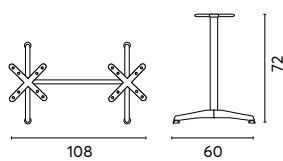

Per tavolo 120 x 80 cm
Piede a 2 razze
Tubo Ø 60 mm

Art. BA 001
BASAMENTO IN ALLUMINIO