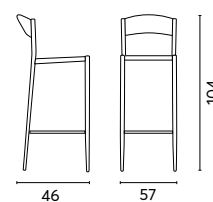

Sgabello in alluminio grigio
Tubo Ø 32 x 1,2 mm
Seduta e schienale in twist wicker Ø 5 mm
Colore grigio

Sgabello in alluminio grigio
Tubo Ø 32 x 1,2 mm
Seduta e schienale in twist wicker Ø 5 mm
Colore paglia

Sgabello in alluminio grigio
Tubo Ø 32 x 1,2 mm
Seduta e schienale in twist wicker Ø 5 mm
Colore verde

Sgabello in alluminio bianco
Tubo Ø 32 x 1,2 mm
Seduta e schienale in twist wicker Ø 5 mm
Colore grigio

Sgabello in alluminio bianco
Tubo Ø 32 x 1,2 mm
Seduta e schienale in twist wicker Ø 5 mm
Colore paglia