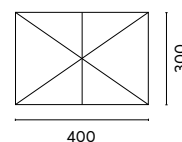

Art. M 04G

OMBRELLONE FIRENZE 3x4 m. PALO LATERALE

CONTRACT - Fusto con maniglione in alluminio grigio antracite 60x93 mm ruotabile 360° - apertura con manovella
Con base decentrata
8 bacchette 18x30x1,2 mm
Acrilico 300 gr. o olefin 190 gr. alta protezione UV
Disponibile con o senza volante
Con antivento

H max 2,70 m