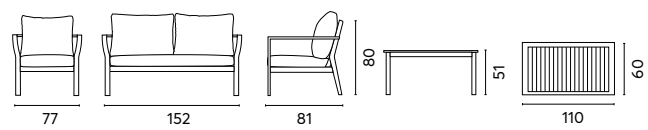

Art. SET 136
SET BERLINO

Struttura in legno di eucalipto
Cuscini grigi sfoderabili