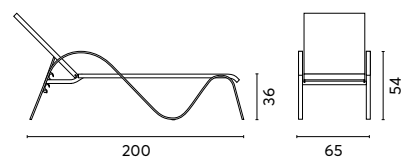

Art. CLT 80B
LETTINO ARRECIFE

Struttura in alluminio
bianco opaco e
textilene avorio
Impilabile