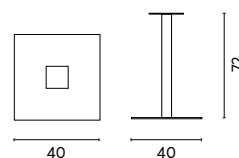

Color nero
Piede a piastra 40 x 40 cm
Tubo acciaio 60 x 60 mm
Kg 11,5