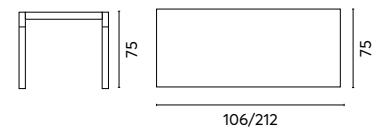

Art. RTA 40T
TAVOLO CAPANNORI
106/212 cm
Tavolo allungabile da balcone
Piano a doghe in alluminio