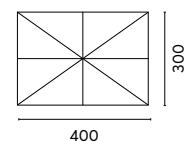

CONTRACT - Palo 93x60x2 mm.
Con maniglione in alluminio
8 bacchette 18x30x1,2 mm.
Fusto in alluminio bianco
Ruotabile 360° - Poliestere 300 gr. bianco
Con antivento - Base decentrata
(piastrelle non incluse)

H max 2,66 m