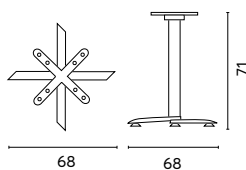

Colore antracite
Base pieghevole zavorrata
Adatto ad uso balneare
Kg 6,5

Art. BA 307B
BASAMENTO IN ALLUMINIO