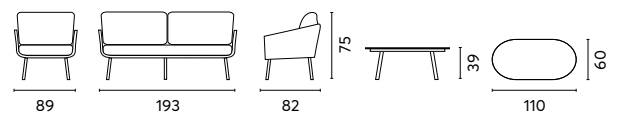

COFFEE SET IN ALLUMINIO BIANCO
SET MARATEA

 Greenwood®

Art. SET 156B
SET MARATEA

Struttura in alluminio bianco e
corda grigia chiaro
Cuscini sfoderabili grigio chiaro e
pillow decorativi mattone e grigio
Tavolino con piano in ceramic glass
effetto cemento