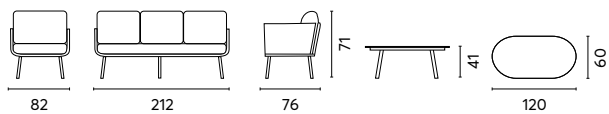

Art. SET 161B
SET TOLONE

Struttura in alluminio bianco
Cuscini sfoderabili in ecru e pillow
Tavolino con piano in gres
effetto pietra