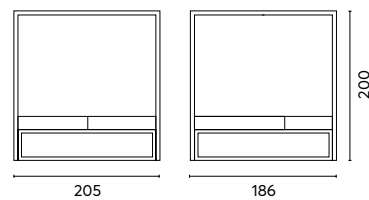

Art. OASI 8
BALDACCHINO DAYBED

Struttura in alluminio bianco
80x80 cm

tezzo in textilene bianco

Tende in poliestere

180 gr. color grigio chiaro

Cuscini in PVC color grigio chiaro