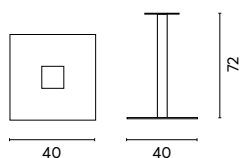

TAVOLO BA 005T + PA 10T / SEDIE CC 79T

Art. BA 005B
BASAMENTO IN ACCIAIO

Color bianco
Piede a piastra 40 x 40 cm
Tubo acciaio 60 x 60 mm
Kg 11,5

Art. BA 005G
BASAMENTO IN ACCIAIO

Color antracite
Piede a piastra 40 x 40 cm
Tubo acciaio 60 x 60 mm
Kg 11,5