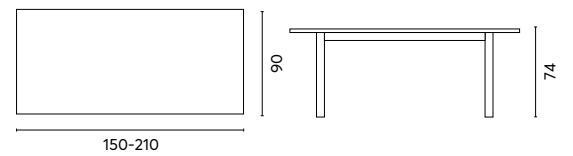

Art. RTT 83B
TAVOLO FUERTEVENTURA
150/210 cm
Allungabile