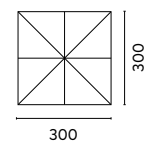

Art. E 5028B

OMBRELLONE QUADRATO 3x3 m.

CONTRACT - con maniglione e fodero

Palo ovale 90x51 mm.

8 bacchette 16x28 mm.

Fusto bianco - Poliestere 300 gr. - Bianco

Ruotabile a 360° - Con antivento

Base a croce (piastrelle non incluse)

H max 2,80 m