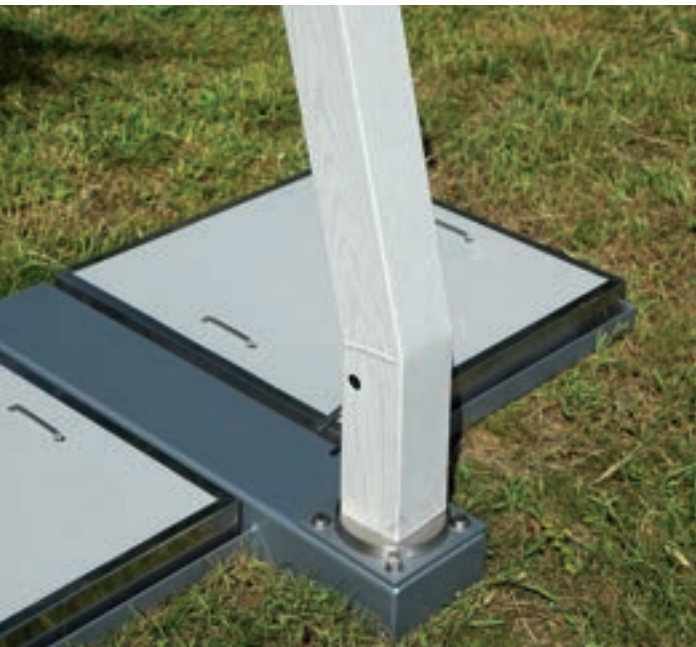

Greenwood®