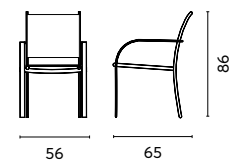

MOBILI IN ALLUMINIO - SEDIE
COLOR BIANCO

Art. CHA 01B
SEDIA POLA

Seduta e schienale in
textilene grigio chiaro
Impilabile

Art. CHA 56B
SEDIA VIAREGGIO

Seduta e schienale in
textilene grigio chiaro
Impilabile