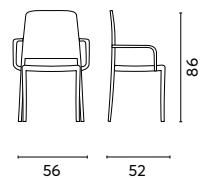

Sedia in polipropilene con aggiunta di fibra di vetro
Resistente ai raggi UV
Colore: tortora
Traforata - Impilabile

Sedia in polipropilene con aggiunta di fibra di vetro
Resistente ai raggi UV
Colore: bianco
Traforata - Impilabile

Sedia in polipropilene con aggiunta di fibra di vetro
Resistente ai raggi UV
Colore: grigio antracite
Traforata - Impilabile

Sedia in polipropilene con aggiunta di fibra di vetro
Resistente ai raggi UV
Colore: tortora
Traforata - Impilabile

Sedia in polipropilene con aggiunta di fibra di vetro
Resistente ai raggi UV
Colore: bianco
Traforata - Impilabile

Sedia in polipropilene con aggiunta di fibra di vetro
Resistente ai raggi UV
Colore: grigio antracite
Traforata - Impilabile