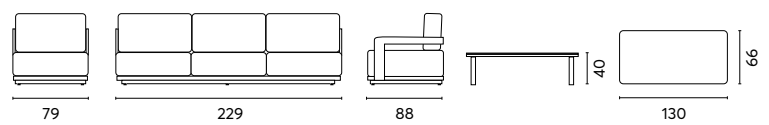

Art. SET 164B
SET ANTIBES

Struttura in alluminio bianco e
cuscini alti grigi sfoderabili
Tavolino con piano in gres
effetto pietra