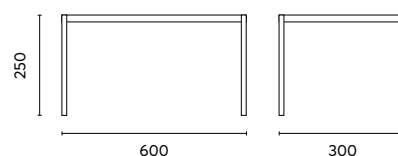

Art. GAZ 526G
PERGOLA TEXAS 3x6 m.

Struttura in alluminio 105x105 mm.
color antracite
Traversi tetto 145x80 / 162x28 mm.
Tetto lamellare orientabile
tramite manovella
Sistema di scarico dell'acqua
integrato all'interno dei pali portanti