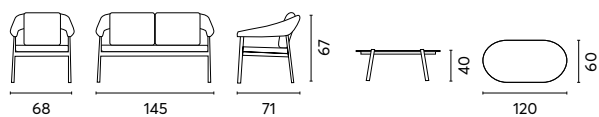

COFFEE SET IN ALLUMINIO GRIGIO ANTRACITE
SET CAP-FERRAT

Art. SET 160G
SET CAP-FERRAT

Struttura in alluminio e
corda antracite
Cuscini e pillow sfoderabili
grigio chiaro
Tavolino con piano in gres
effetto pietra