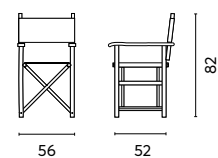

TAVOLO WRT 06 / SEDIA RCH 23

Greenwood®

Art. CHA 96E
 SEDIA REGISTA CAPRI
 in robinia
 Canvas 360 gr. color ecrù

Art. WRT 05
 BANCONE BAR JAVA
 Legno Teak riciclato

Art. RCH 23
SEDIA LISBONA

Fibra in Grey Kubu naturale