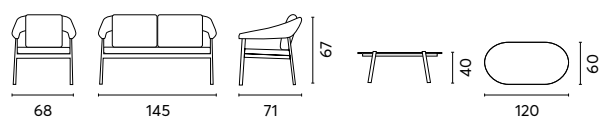

Greenwood®

Art. SET 160V
SET CAP-FERRAT

Struttura in alluminio antracite e corda verde
Cuscini e pillow sfoderabili verde
Tavolino con piano in gres effetto pietra