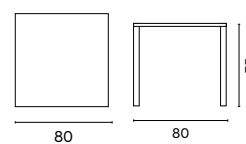

In acciaio con piedini regolabili
Colore: bianco

In acciaio con piedini regolabili
Colore: antracite

Autolivellante
In acciaio
Colore: bianco

Autolivellante
In acciaio
Colore: antracite