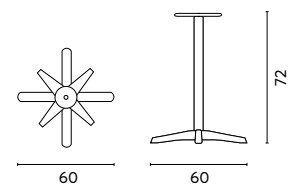

Colore tortora
Piede a 4 razze
Tubo Ø 60 mm
Kg 8