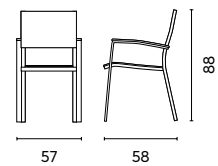

MOBILI IN TEAK FSC E ALLUMINIO
GRIGIO ANTRACITE

 Greenwood®

Art. RTT 86G
TAVOLO LANZAROTE
200/300 cm

Allungo con gambe
scorrevoli
Piano a doghe in teak

Art. CHT 81G
SEDIA TENERIFE

Seduta e schienale in textilene
imbottito nero e braccioli in teak
Impilabile