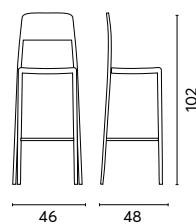

Sgabello in polipropilene
con aggiunta di fibra di vetro
Resistente ai raggi UV
Colore: bianco
Impilabile

Sgabello in polipropilene
con aggiunta di fibra di vetro
Resistente ai raggi UV
Colore: grigio antracite
Impilabile