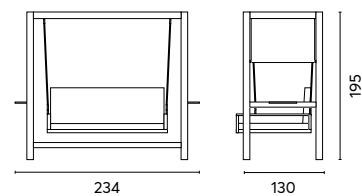

BALDACCHINO OASI 07B

Art. SV 119
DONDOLO 3 POSTI

Reclinabile
Struttura in alluminio bianco
60x60 / 40x20 cm
Cuscino in olefin 190 gr
color grigio chiaro

Art. OASI 8
BALDACCHINO DAYBED

Struttura in alluminio bianco
80x80 cm