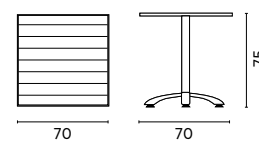

Art. STA 23T
TAVOLO SAN VINCENZO

Piano a doghe in alluminio
Colore: tortora