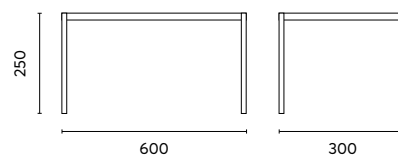

Art. GAZ 526B
PERGOLA TEXAS 3x6 m.

Struttura in alluminio 105x105 mm.
color bianco
Traversi tetto 145x80 / 162x28 mm.
Tetto lamellare orientabile
tramite manovella
Sistema di scarico dell'acqua
integrato all'interno dei pali portanti