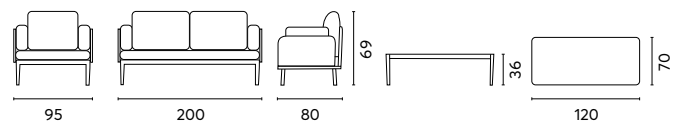

COFFEE SET IN ALLUMINIO ROSSO
SET BANDOL

 Greenwood®

Art. SET 162R
SET BANDOL

Struttura in alluminio rosso e
corda beige
Cuscini beige
Tavolino con piano in alluminio

Art. SET 162B
SET BANDOL

Struttura in alluminio bianco e
corda beige
Cuscini beige
Tavolino con piano in alluminio