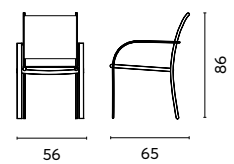

Greenwood®

Art. CHA 56T
SEDIA VIAREGGIO

Seduta e schienale in
textilene grigio chiaro
Impilabile