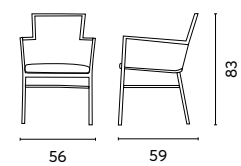

Schienale e braccioli in corda
imbottita per esterni e seduta
in alluminio con cuscino
Impilabile