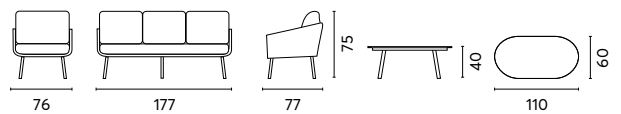

Art. SET 153B
SET FREGENE

Struttura in alluminio bianco
Corda e cuscini sfoderabili
grigio chiaro
Tavolino con piano in ceramic glass
effetto cemento