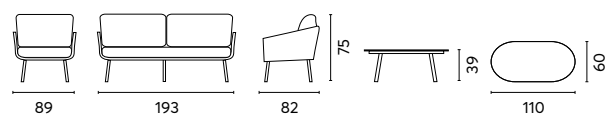

Art. SET 156R
SET MARATEA

Struttura in alluminio
rosso antico e corda mattone
Cuscini sfoderabili grigio chiaro e
pillow decorativi mattone e grigio
Tavolino con piano in ceramic glass
effetto ardesia