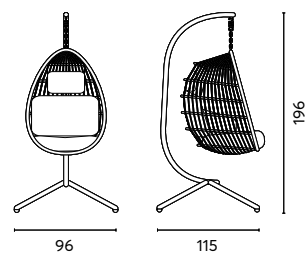

Art. OASI 07T
BALDACCHINO MATRIMONIALE

Doppio schienale reclinabile
Struttura in alluminio tortora
Cuscini in pelle sintetica
color crema

Greenwood®

Art. CLW 51
POLTRONA SOSPESA

Poltrona sospesa in corda da 6,5 mm color grigio chiaro
Cuscino in poliesteri grigio chiaro
Wicker grigio chiaro
Supporto in ferro color antracite