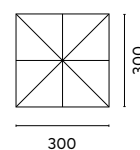

Art. E 5049G

OMBRELLONE PUSH-UP 3x3 m.

CONTRACT - Palo Ø 60 mm
8 bacchette 18x28 mm
Fusto grigio antracite telescopico
Poliestere resinato 320 gr.
Ecrù - Con antivento

H max 2,90 m