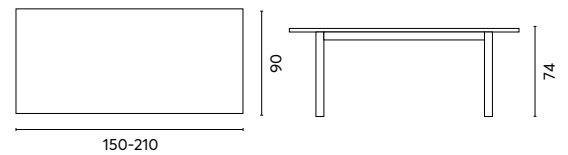

Art. RTT 83G
TAVOLO FUERTEVENTURA
150/210 cm
Allungabile

Art. CHT 81G
SEDIA TENERIFE
Seduta e schienale in textilene
imbottito nero e braccioli in teak
Impilabile