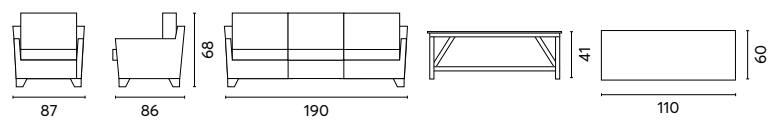

Art. PES 29
SET JAIPUR

Grey kubu sbiancato
Tavolino in legno di mango
con ripiano inferiore
Cuscini in policotone
color sabbia melange sfoderabili