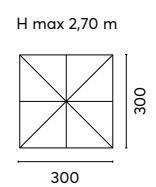

H max 2,75 m

OMBRELLONI IN ALLUMINIO PALO LATERALE
SERIE CALIFORNIA

Greenwood®

Art. E 5054B
OMBRELLONE CALIFORNIA BASCULANTE 3x3 m.

Con maniglione in alluminio
e tilt basculante
Palo ovale 77x53 mm.
8 bacchette 14x24x0,8 mm.
Fusto bianco - Ruotabile 360°
Poliestere 250 gr. - Bianco
Con antivento
Base a croce (piastrelle non incluse)