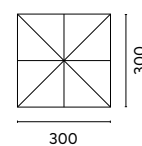

Art. M 50G
OMBRELLONE VENEZIA PUSH UP 3x3 m.

CONTRACT - Fusto grigio antracite
telescopico 60 mm
8 bacchette 18x28 mm
Acrilico 300 gr. o olefin 190 gr. - alta protezione UV
Disponibile con o senza volante
Con antivento

H max 2,90 m