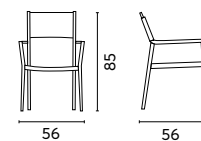

Sedia in alluminio grigio
Seduta e schienale in
twist wicker Ø 5 mm
Colore grigio
Impilabile

Sedia in alluminio bianco
Seduta e schienale in
twist wicker Ø 5 mm
Colore canapa
Impilabile