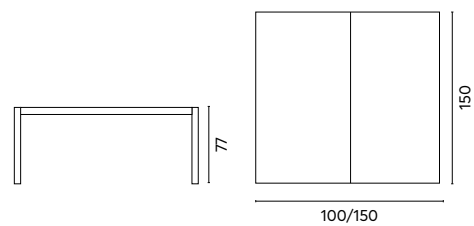

MOBILI IN ALLUMINIO - TAVOLI
COLOR BIANCO

TAVOLO RTA 11B / SEDIA CHA 01B

Art. RTA 11B
TAVOLO GIACINTO
100/150 cm

Tavolo allungabile
Piano in in alluminio
Allungo con gambe scorrevoli

TAVOLO RTA 12B / SEDIA CHA 01B