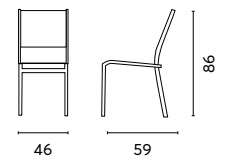

Seduta e schienale in
textilene grigio chiaro
Impilabile

Art. CHA 56B
SEDIA VIAREGGIO