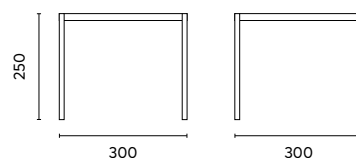

Struttura in alluminio 105x105mm. color legno
Traversi tetto 145x80 / 162x28 mm.
Tetto lamellare orientabile
tramite manovella esterna
Sistema di scarico dell'acqua
integrato all'interno dei pali portanti

Art. GAZ 525L
PERGOLA TEXAS 3x4 m.