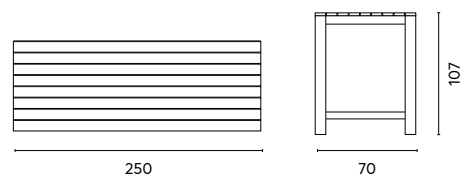

TAVOLO WRT 06 / SEDIA RCH 23

Greenwood®

Art. CHA 96E
 SEDIA REGISTA CAPRI
 in robinia
 Canvas 360 gr. color ecrù

Art. WRT 05
 BANCONE BAR JAVA
 Legno Teak riciclato

Art. RCH 23
SEDIA LISBONA

Fibra in Grey Kubu naturale