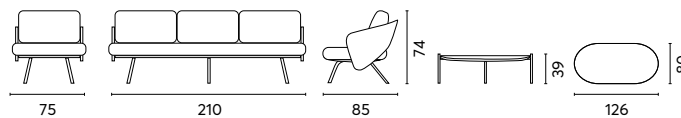

Art. SET 165R
SET SAINT RAFAEL

Struttura in alluminio e corda rossa
Cuscini rossi sfoderabili
Tavolino con piano
in gres effetto pietra