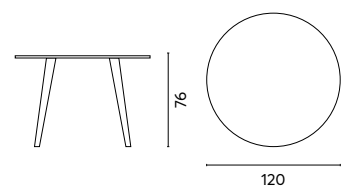

TAVOLO RTA 64B / SEDIA CHA 03B

MOBILI IN ALLUMINIO - TAVOLI
COLOR ANTRACITE

TAVOLO RTA 22G / SEDIA CHA 01G

Art. RTA 22G
TAVOLO ALBERESE ROTONDO
Ø 120 cm
Piano in alluminio

MOBILI IN ALLUMINIO - TAVOLI
COLOR ANTRACITE