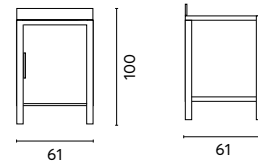

Art. MC 01C
MODULO CUCINA LAVABO

Struttura in alluminio
color grigio creta

Art. MC 02C
MODULO CUCINA ANGOLARE

Struttura in alluminio
color grigio creta

Art. MC 03C
MODULO CUCINA AD ANTE

Con ripiano interno
Struttura in alluminio
color grigio creta