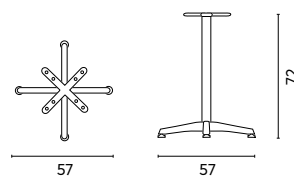

Piede a 4 razze
Tubo Ø 60 mm
Kg 3,5