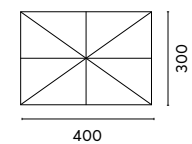

Art. E 5063G

OMBRELLONE TENNESSEE 3x4 m.

CONTRACT - Palo 93x60x2 mm.
Con maniglione in alluminio
8 bacchette 18x30x1,2 mm.
Fusto in alluminio antracite
Ruotabile 360° - Poliestere 300 gr. bianco
Con antivento - Base decentrata
(piastrelle non incluse)

H max 2,66 m