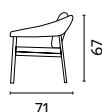

Art. SET 160B
SET CAP-FERRAT

Struttura in alluminio bianco e
corda beige
Cuscini e pillow sfoderabili beige
Tavolino con piano in gres
effetto pietra