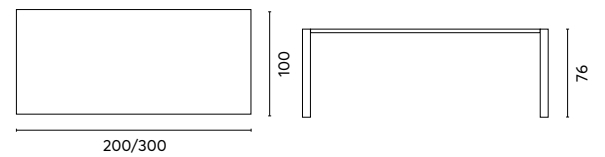

Art. RTT 86B
TAVOLO LANZAROTE
200/300 cm

Allungo con gambe
scorrevoli
Piano a doghe in teak

Art. CHT 81B
SEDIA TENERIFE

Seduta e schienale in textilene
imbottito avorio e braccioli in teak
Impilabile

 Greenwood®