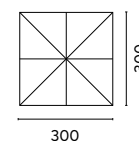

Art. E 5024G

OMBRELLONE CALIFORNIA 3x3 m.

Con maniglione in alluminio
Palo ovale 77x53 mm.
8 bacchette 14x24x0,8 mm.
Fusto antracite - Ruotabile 360°
Poliestere 250 gr. - Ecrù
Con antivento
Base a croce (piastrelle non incluse)

H max 2,70 m

300