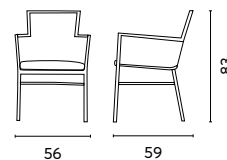

Art. CC 82G
SEDIA BOLOGNA

Schienale e braccioli in corda imbottita per esterni e seduta in alluminio antracite con cuscino grigio antracite Impilabile

Art. CC 82B
SEDIA BOLOGNA

Schienale e braccioli in corda imbottita per esterni e seduta in alluminio bianco con cuscino grigio chiaro Impilabile