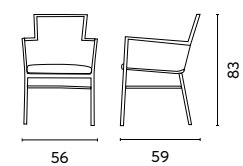

Schienale e braccioli in corda
imbottita per esterni e seduta
in alluminio con cuscino
Impilabile