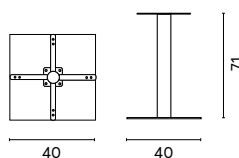

Color bianco
Piede a piastra
Zavorra rivestita in alluminio verniciata
Tubo 80 x 80 mm
Kg 13

Art. BA 307G
BASAMENTO IN ALLUMINIO