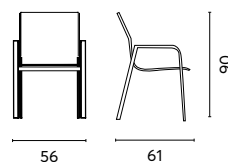

Art. CC 82G
SEDIA BOLOGNA

Schienale e braccioli in corda imbottita per esterni e seduta in alluminio antracite con cuscino grigio antracite Impilabile

Art. CC 82B
SEDIA BOLOGNA

Schienale e braccioli in corda imbottita per esterni e seduta in alluminio bianco con cuscino grigio chiaro Impilabile