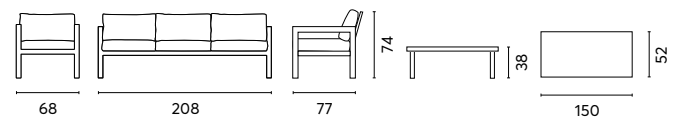

Art. SET 146
SET DRESDA

In legno di acacia
con finiture color teak
Cuscini color sabbia sfoderabili