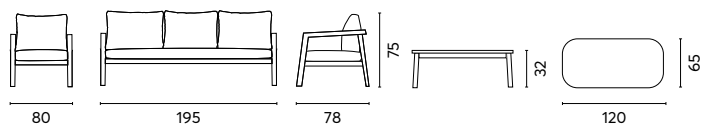

Art. CLA 01
LETTINO DRESDA

In legno di acacia con
finiture color teak
Cuscino color sabbia sfoderabile

 Greenwood®

Art. SET 166
SET SCILLA

Struttura in legno di acacia e corda color antracite
Cuscini sfoderabili color grigio