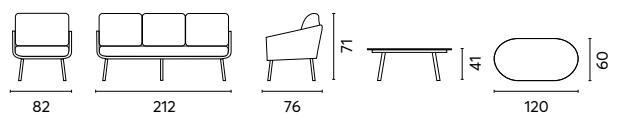

 Greenwood®

COFFEE SET IN ALLUMINIO GRIGIO ANTRACITE
SET TOLONE

 Greenwood®

Art. SET 161G
SET TOLONE

Struttura in alluminio antracite
Cuscini sfoderabili in grigio e pillow
Tavolino con piano in gres
effetto pietra