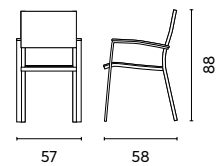

Art. RTT 86B
TAVOLO LANZAROTE
200/300 cm

Allungo con gambe
scorrevoli
Piano a doghe in teak

Art. CHT 81B
SEDIA TENERIFE

Seduta e schienale in textilene
imbottito avorio e braccioli in teak
Impilabile

 Greenwood®