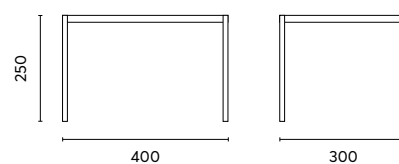

Art. GAZ 525B

PERGOLA TEXAS 3x4 m.

Struttura in alluminio 105x105 mm.
color bianco
Traversi tetto 145x80 / 162x28 mm.
Tetto lamellare orientabile
tramite manovella
Sistema di scarico dell'acqua
integrato all'interno dei pali portanti