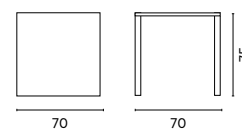

In acciaio con piedini regolabili
Colore: bianco

In acciaio con piedini regolabili
Colore: antracite

Autolivellante
In acciaio
Colore: bianco

Autolivellante
In acciaio
Colore: antracite