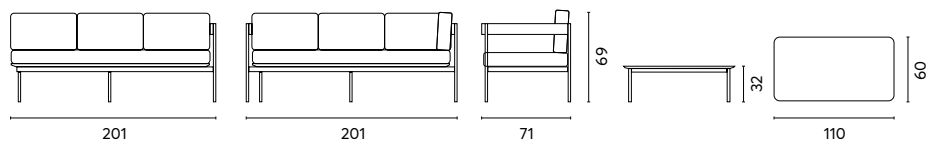

Art. SET 154G
SET TORVAIANICA ANGOLARE

Struttura in alluminio antracite
Un divano trasformabile in lettino
Cuscini sfoderabili sabbia
e tre pillow decorativi
Tavolino con piano
a doghe in alluminio