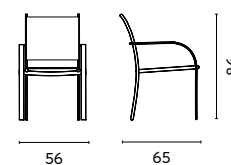

Seduta e schienale in
textilene grigio chiaro
Colore: tortora
Impilabile

Seduta e schienale in
textilene grigio chiaro
Colore: bianco
Impilabile

Seduta e schienale in
textilene nero
Colore: grigio antracite
Impilabile