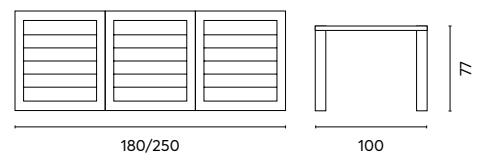

Art. WRT 06
TAVOLO GIACARTA

Legno Teak riciclato

Art. RCH 25
POLTRONCINA SEMARANG

Fibra in Grey Kubu naturale
con cuscino

Art. WRT 07
TAVOLO SUMATRA

Allungabile
Legno Teak riciclato

MOBILI IN TEAK E ALLUMINIO