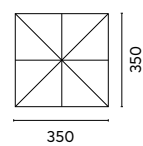

Art. E 5038B
OMBRELLONE QUADRATO 3,5x3,5 m.

CONTRACT - Palo 93x93 mm./70x70 mm.
Con manovella
8 bacchette 17x35 mm. rinforzate
Fusto in alluminio effetto legno sbiancato
Ruotabile 360° - Poliestere 360 gr. bianco
Con antivento
Base a due piastrelle
in ceramica bianca comprese

H max 3,40 m