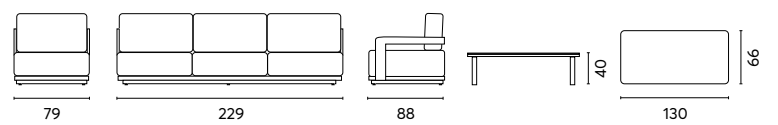

Art. SET 164G
SET ANTIBES

Struttura in alluminio antracite e
cuscini alti grigi sfoderabili
Tavolino con piano in gres
effetto pietra