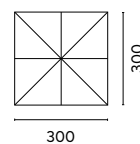

Art. M 01G
OMBRELLONE ROMA 3x3 m. PALO LATERALE

CONTRACT - Fusto con maniglione in alluminio grigio antracite ovale 77x53 mm ruotabile 360° - apertura con manovella
Con base decentrata
8 bacchette 14x24x0,8 mm
Acrilico 300 gr. o olefin 190 gr. alta protezione UV
Disponibile con o senza volante
Con antivento

H max 2,75 m