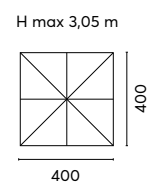

Ruotabile 360° - Poliestere 360 gr. sabbia

Con antivento

Base a due piastrelle in ceramica effetto legno comprese

H max 3,40 m

350

Art. E 5053
OMBRELLONE QUADRATO 4x4 m.

CONTRACT - Palo 100x60x2,2 mm.
Con maniglione
8 bacchette 33x20x1,2 mm.
Fusto antracite - Poliestere 240 gr. - Ecrù
Ruotabile 360° - Inclinabile
Con antivento
Base a croce (piastrelle non incluse)