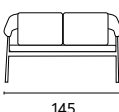

Art. SET 160B
SET CAP-FERRAT

Struttura in alluminio bianco e
corda beige
Cuscini e pillow sfoderabili beige
Tavolino con piano in gres
effetto pietra