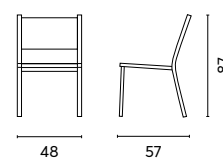

Piano in alluminio
Allungo centrale

MOBILI IN ALLUMINIO - SEDIE
COLOR TORTORA

Art. CHA 55T
SEDIA ELBA

Seduta e schienale in
 textilene grigio chiaro
 Impilabile

Art. CHA 22T
SEDIA VOLTERRA

Con braccioli in resin wood grigio sbiancato
 Seduta e schienale in textilene tortora
 Impilabile