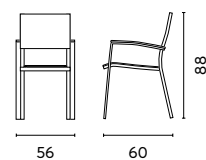

Piano in alluminio
Allungo centrale

MOBILI IN ALLUMINIO - SEDIE
COLOR TORTORA

Art. CHA 55T
SEDIA ELBA

Seduta e schienale in
 textilene grigio chiaro
 Impilabile

Art. CHA 22T
SEDIA VOLTERRA

Con braccioli in resin wood grigio sbiancato
 Seduta e schienale in textilene tortora
 Impilabile