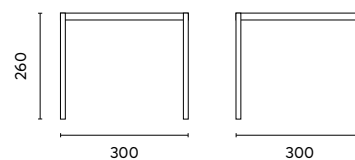

Art. GAZ 510G
PERGOLA ARIZONA 3x3 m.

Struttura in alluminio 111x111 mm.
color antracite
Traversi tetto 140x75 / 173x30 mm.
Tetto lamellare orientabile
tramite manovella
Sistema di scarico dell'acqua
integrato all'interno dei
pali portanti