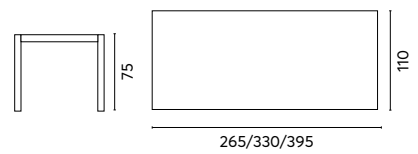

MOBILI IN ALLUMINIO - TAVOLI
COLOR BIANCO

MOBILI IN ALLUMINIO - TAVOLI
COLOR BIANCO

TAVOLO RTA 13B / SEDIA CHA 04B

Art. RTA 13B
TAVOLO SANTORINI
265/330/395 cm

Tavolo allungabile
Piano in alluminio
Doccipo allungo