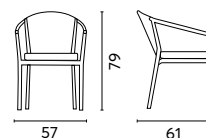

Greenwood®

Sedia in alluminio bianco
Seduta in alluminio
con cuscino e schienale
in corda per esterni
Colore beige
Impilabile

Sedia in alluminio antracite
Seduta in alluminio
con cuscino e schienale
in corda per esterni
Colore antracite
Impilabile