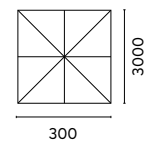

CONTRACT - Palo 93x60x2 mm.
Con maniglione in alluminio
8 bacchette 18x30x1,2 mm.
Fusto in alluminio bianco
Ruotabile 360° - Poliestere 300 gr. bianco
Con antivento - Base decentrata
(piastrelle non incluse)

H max 2,60 m

Art. E 5063B
OMBRELLONE TENNESSEE 3x4 m.