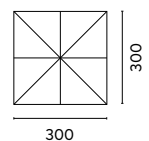

Art. E 5070B
OMBRELLONE QUADRATO 3x3 m.

CONTRACT - 8 bacchette 18x28 mm.
Palo Ø 58 mm - con doppia
carrucola manuale con fermascotta
Fusto bianco
Poliestere resinato 300 gr. - Bianco
Con volante e antivento

H max 2,80 m