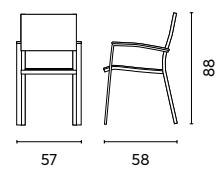

Art. RTT 86B
TAVOLO LANZAROTE
200/300 cm

Allungo con gambe
scorrevoli
Piano a doghe in teak

Art. CHT 81B
SEDIA TENERIFE

Seduta e schienale in textilene
imbottito avorio e braccioli in teak
Impilabile

 Greenwood®