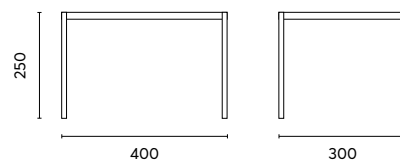

Struttura in alluminio 105x105mm. color legno
Traversi tetto 145x80 / 162x28 mm.
Tetto lamellare orientabile
tramite manovella esterna
Sistema di scarico dell'acqua
integrato all'interno dei pali portanti