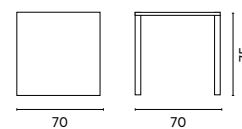

Art. STF 71B
TAVOLO GARDA

Autolivellante
In acciaio
Colore: bianco