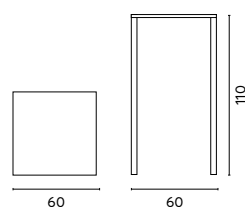

Art. BTF 60B
TAVOLO ISEO ALTO

In acciaio con piedini regolabili
Impilabile con gommini
distanziatori
Colore: bianco

Art. BTF 60G
TAVOLO ISEO ALTO

In acciaio con piedini regolabili
Impilabile con gommini
distanziatori
Colore: antracite