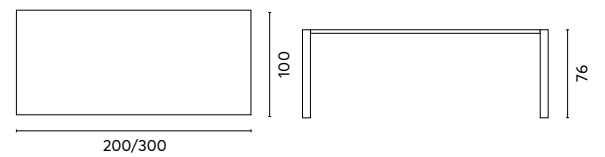

MOBILI IN TEAK FSC E ALLUMINIO
GRIGIO ANTRACITE

 Greenwood®

Art. RTT 86G
TAVOLO LANZAROTE
200/300 cm

Allungo con gambe
scorrevoli
Piano a doghe in teak

Art. CHT 81G
SEDIA TENERIFE

Seduta e schienale in textilene
imbottito nero e braccioli in teak
Impilabile