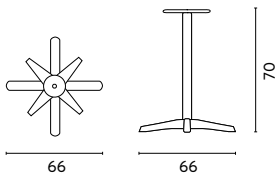

Art. BA 401
BASAMENTO
IN ALLUMINIO

Per tavolo 120 x 80 cm
Piede a 2 razze
Tubo Ø 60 mm

Art. BA 001
BASAMENTO IN ALLUMINIO

Piede a 4 razze
Tubo Ø 60 mm
Kg 3,5

BASAMENTI

Art. BA 003B
BASAMENTO IN ALLUMINIO

Colore bianco
Piede a 4 razze appesantito
Tubo Ø 60 mm
Kg 5,5