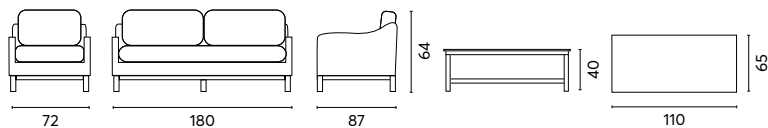

Art. PES 40
SET MAIORI

Struttura in rattan naturale
Cuscini in policotone
ecrù sfoderabili