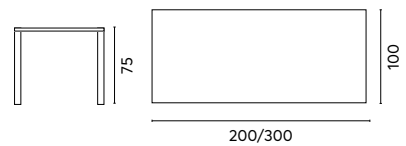

Piano a doghe in alluminio
Allungo con gambe scorrevoli

MOBILI IN ALLUMINIO - TAVOLI
COLOR ANTRACITE

 Greenwood®

TAVOLO RTA 65G / SEDIA CHA 03G

Art. RTA 65G
TAVOLO NETTUNO
200/300 cm
Piano a doghe in alluminio
Allungo con gambe scorrevoli