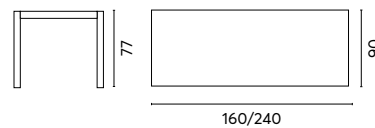

Tavolo allungabile
Piano in alluminio
Allungo con gambe scorrevoli