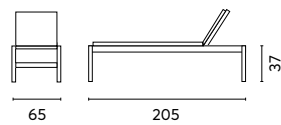

Art. CLA 01
LETTINO DRESDA

In legno di acacia con
finiture color teak
Cuscino color sabbia sfoderabile