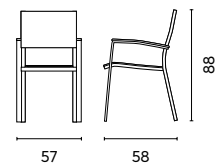

TAVOLO RTT 83B / SEDIA CHT 81B

MOBILI IN TEAK FSC E ALLUMINIO
GRIGIO ANTRACITE

Art. RTT 83G
TAVOLO FUERTEVENTURA
150/210 cm
Allungabile

Art. CHT 81G
SEDIA TENERIFE
Seduta e schienale in textilene
imbottito nero e braccioli in teak
Impilabile