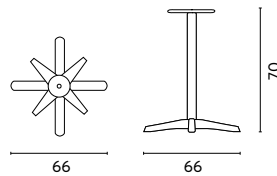

Colore antracite
Piede a 4 razze appesantito
Tubo Ø 60 mm
Kg 5,5

Art. BA 007B
BASAMENTO IN ALLUMINIO