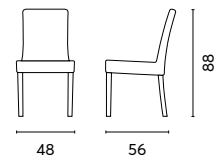

TAVOLO WRT 06 / SEDIA RCH 23

Greenwood®

Art. CHA 96E
 SEDIA REGISTA CAPRI
 in robinia
 Canvas 360 gr. color ecrù

Art. WRT 05
 BANCONE BAR JAVA
 Legno Teak riciclato

Art. RCH 23
SEDIA LISBONA

Fibra in Grey Kubu naturale