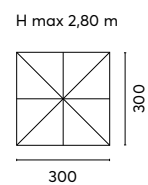

400 - 8 teli
H max 3,03 m

Art. M 60G
OMBRELLONE BORA 3x3 m. PALO CENTRALE

Fusto in alluminio 58 mm. verniciato antracite
Apertura con doppia carrucola manuale
con fermascotta
8 bacchette 18x28 mm
Acrilico 300 gr. o olefin 190 gr. alta protezione UV
Disponibile con o senza volante
Con antivento