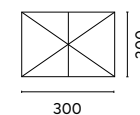

H max 2,80 m

Art. M 70
OMBRELLONE TORINO 3x3 m.