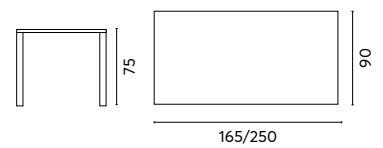

Piano a doghe in alluminio
Allungo con gambe scorrevoli