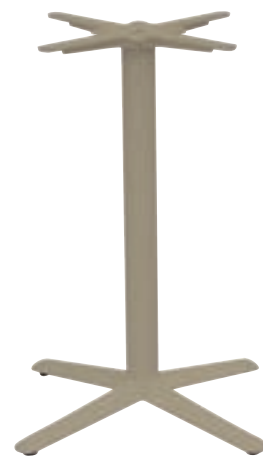

Colore antracite
Piede a 4 razze
Tubo Ø 60 mm
Kg 8

Art. BA 006T
BASAMENTO IN GHISA E ACCIAIO