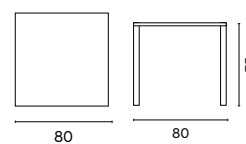

TAVOLO STF 80G / SEDIE CC 68GG

TAVOLO STF 80B / SEDIE CC 71B

TAVOLO STF 80G / SEDIE CC 68

Art. STF 80B
TAVOLO ISEO

In acciaio con piedini regolabili
Colore: bianco

Art. STF 80G
TAVOLO ISEO

In acciaio con piedini regolabili
Colore: antracite