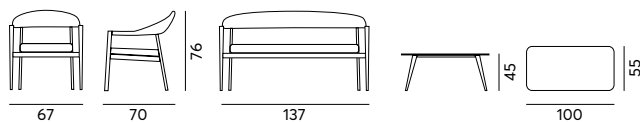

COFFEE SET IN ALLUMINIO BIANCO
SET MILANO

 Greenwood®

Art. SET 152B
SET MILANO

Struttura in alluminio bianco
Seduta e schienale
in twist wicker paglia
Cuscini sfoderabili in ecrù
Tavolino con piano
a doghe in alluminio