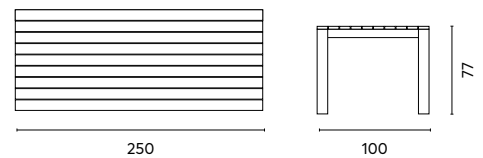

Art. WRT 06
TAVOLO GIACARTA

Legno Teak riciclato