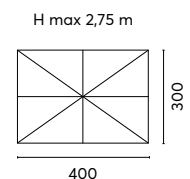

Art. E 5067G
OMBRELLONE CALIFORNIA BASCULANTE 3x4 m.

Con maniglione in alluminio
e tilt basculante
Palo ovale 77x53 mm.
8 bacchette 14x24x1 mm.
Fusto antracite - Ruotabile 360°
Poliestere 250 gr. - Ecrù
Con antivento
Base decentrata (piastrelle non incluse)