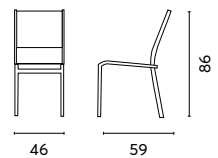

TAVOLO RTA 13G / SEDIA CHA 03G

Art. RTA 13G
TAVOLO SANTORINI
265/330/395 cm

Tavolo allungabile
Piano in alluminio
Doccipo allungo

MOBILI IN ALLUMINIO - SEDIE
COLOR ANTRACITE

Art. CHA 01G
SEDIA POLA

Seduta e schienale in textilene nero
Impilabile