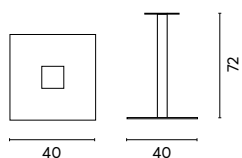

TAVOLO BA 005T + PA 10T / SEDIE CC 79T

Art. BA 005B
BASAMENTO IN ACCIAIO

Color bianco
Piede a piastra 40 x 40 cm
Tubo acciaio 60 x 60 mm
Kg 11,5

Art. BA 005G
BASAMENTO IN ACCIAIO

Color antracite
Piede a piastra 40 x 40 cm
Tubo acciaio 60 x 60 mm
Kg 11,5