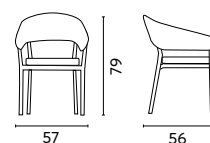

Sedia in alluminio bianco
Seduta in alluminio
con cuscino e schienale
in corda per esterni
Colore beige
Impilabile

Sedia in alluminio antracite
Seduta in alluminio
con cuscino e schienale
in corda per esterni
Colore antracite
Impilabile

Sedia in alluminio rosso
Seduta in alluminio
con cuscino e schienale
in corda per esterni
Colore rosso
Impilabile