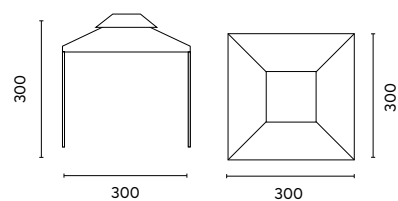

PERGOLA GAZ 526G

GAZEBO IN ALLUMINIO
SERIE NEBRASKA

 Greenwood®

Art. GAZ 035
GAZEBO NEBRASKA 3x3 m.

Struttura pali Ø 100 mm.
in alluminio antracite
Poliestere 350 gr. resinato ecrù
Con camino antivento
Completo di tende laterali