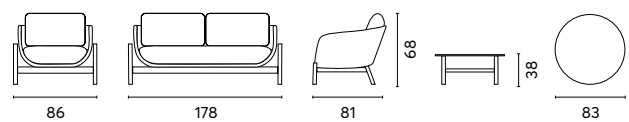

Art. SET 159
SET LAMEZIA

Struttura in legno di acacia FSC color teak e corda color naturale
Cuscini sfoderabili color sabbia
Tavolino con piano in effetto cemento