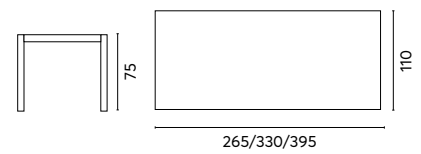

Tavolo allungabile
Piano in alluminio
Doccipo allungo