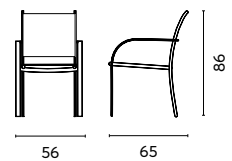

Seduta e schienale in textilene nero
Impilabile