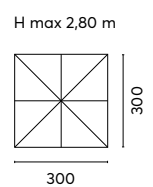

Art. M 60B
OMBRELLONE BORA 3x3 m. PALO CENTRALE

Fusto in alluminio 58 mm. verniciato bianco
Apertura con doppia carrucola manuale
con fermascotta
8 bacchette 18x28 mm
Acrilico 300 gr. o olefin 190 gr. alta protezione UV
Disponibile con o senza volante
Con antivento