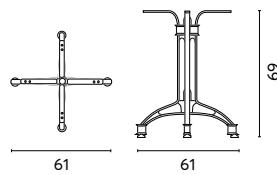

Colore tortora
Piede a 4 razze
Tubo Ø 60 mm
Kg 8

BASAMENTI

Art. BA 303
BASAMENTO IN ACCIAIO

Piastra tonda Ø 50 cm
Tubo Ø 60 mm
Kg 12,50

Art. BA 201
BASAMENTO IN GHISA

Colore nero
Piede a 4 razze
4 Gambe
Kg 6