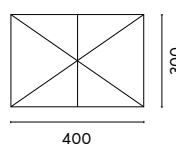

Art. M 02G
OMBRELLONE ROMA 3x4 m. PALO LATERALE

CONTRACT - Fusto con maniglione in alluminio grigio antracite ovale 77x53 mm ruotabile 360° - apertura con manovella
Con base decentrata
8 bacchette 14x24x1 mm
Acrilico 300 gr. o olefin 190 gr. alta protezione UV
Disponibile con o senza volante
Con antivento

H max 2,75 m