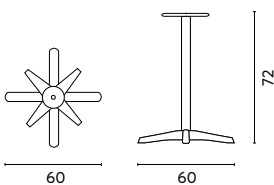

Colore antracite
Piede a 4 razze
Tubo Ø 60 mm
Kg 8

Art. BA 006T
BASAMENTO IN GHISA E ACCIAIO