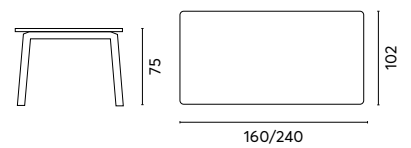

Piano in alluminio
Allungo centrale