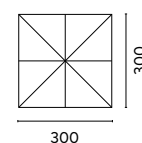

Art. E 5024TE

OMBRELLONE CALIFORNIA TORTORA 3x3 m.

Con maniglione in alluminio
Palo ovale 77x53 mm.
8 bacchette 14x24x0,8 mm.
Fusto tortora - Ruotabile 360°
Poliestere 250 gr. - Ecrù
Con antivento
Base a croce (piastrelle non incluse)

H max 2,70 m