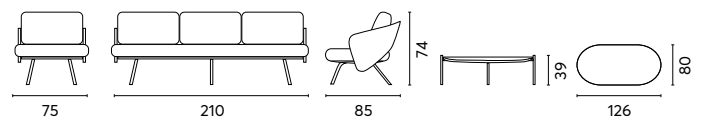

COFFEE SET IN ALLUMINIO ROSSO
SET SAINT-RAFAEL

COFFEE SET IN ALLUMINIO VERDE
SET SAINT-RAFAEL

 Greenwood®

Art. SET 165V
 SET SAINT RAFAEL

Struttura in alluminio e corda verde
 Cuscini verde sfoderabili
 Tavolino con piano
 in gres effetto pietra