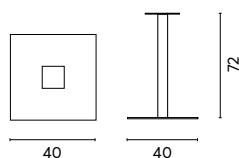

Color tortora
Piede a piastra 40 x 40 cm
Tubo acciaio 60 x 60 mm
Kg 11,5

Art. BA 005N
BASAMENTO IN ACCIAIO