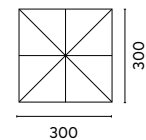

Art. E 5062G

OMBRELLONE TENNESSEE 3x3 m.

CONTRACT - Palo 93x60x2 mm.
Con maniglione in alluminio
8 bacchette 18x30x1,2 mm.
Fusto in alluminio antracite
Ruotabile 360° - Poliestere 300 gr. ecrù
Con antivento - Base decentrata
(piastrelle non incluse)

H max 2,60 m