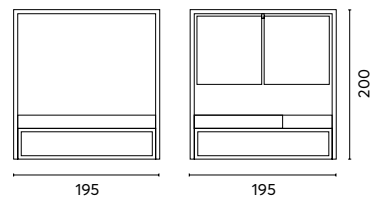

tezzo in textilene bianco

Tende in poliestere

180 gr. color grigio chiaro

Cuscini in PVC color grigio chiaro

Art. OASI 07B
BALDACCHINO MATRIMONIALE

Doppio schienale reclinabile
Struttura in alluminio bianco
Cuscini in pelle sintetica
color grigio chiaro