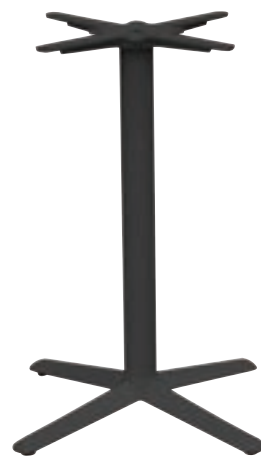

Colore bianco
Piede a 4 razze
Tubo Ø 60 mm
Kg 8

Art. BA 006G
BASAMENTO IN GHISA E ACCIAIO