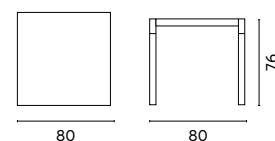

Piano a doghe in alluminio
Colore: tortora

Piano a doghe in alluminio
Colore: bianco

Piano a doghe in alluminio
Colore: grigio antracite

Piano a doghe in alluminio
Colore: tortora

Piano a doghe in alluminio
Colore: bianco

Piano a doghe in alluminio
Colore: grigio antracite

Piano a doghe in alluminio
Colore: chocolate