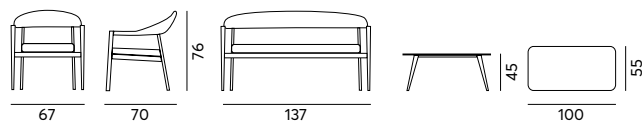

COFFEE SET IN ALLUMINIO ANTRACITE
SET MILANO

Art. SET 152G
SET MILANO

Struttura in alluminio antracite
Seduta e schienale
in twist wicker grigio
Cuscini sfoderabili in grigio chiaro
Tavolino con piano
a doghe in alluminio