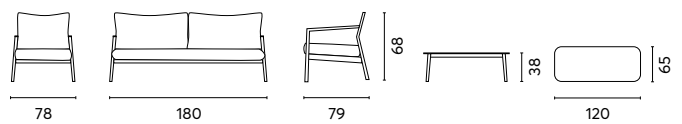

COFFEE SET IN ALLUMINIO BIANCO
SET CASSIS

 Greenwood®

Art. SET 142B
SET CASSIS

Struttura in alluminio bianco e braccioli in teak
Cuscini sfoderabili sabbia e pillow azzurro e cenere
Tavolino con piano in ceramic glass effetto cemento