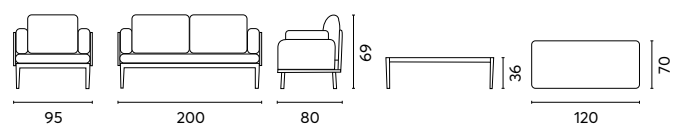

COFFEE SET IN ALLUMINIO ROSSO
SET BANDOL

 Greenwood®

Art. SET 162R
SET BANDOL

Struttura in alluminio rosso e
corda beige
Cuscini beige
Tavolino con piano in alluminio

Art. SET 162B
SET BANDOL

Struttura in alluminio bianco e
corda beige
Cuscini beige
Tavolino con piano in alluminio