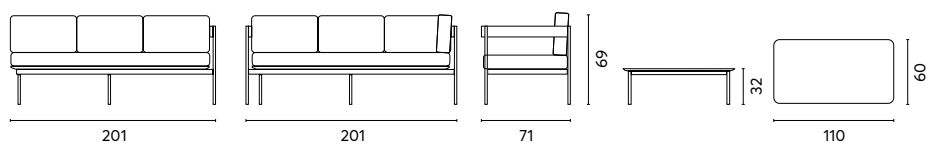

COFFEE SET IN ALLUMINIO BIANCO
SET CAP-FERRAT

 Greenwood®

COFFEE SET IN ALLUMINIO VERDE
SET TORVAIANICA

 Greenwood®

Art. SET 154V
SET TORVAIANICA ANGOLARE

Struttura in alluminio verde
Un divano trasformabile in lettino
Cuscini sfoderabili sabbia
e tre pillow decorativi
Tavolino con piano
a doghe in alluminio