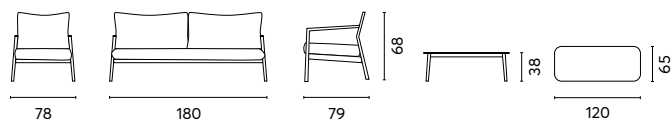

Art. SET 142G
SET CASSIS

Struttura in alluminio antracite e braccioli in teak
Cuscini sfoderabili grigi e pillow mattone e cenere
Tavolino con piano in ceramic glass effetto ardesia