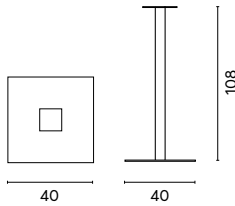

BASAMENTI

Art. BA 505B
BASAMENTO IN ACCIAIO

Color bianco
Piede a piastra 40 x 40 cm
Tubo acciaio 60 x 60 mm
Kg 13

Art. BA 505G
BASAMENTO IN ACCIAIO

Color antracite
Piede a piastra 40 x 40 cm
Tubo acciaio 60 x 60 mm
Kg 13