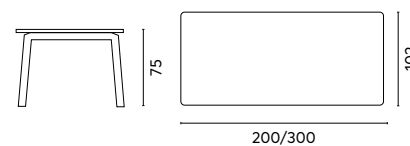

Piano in alluminio
Allungo centrale

TAVOLO RTA 63B / SEDIA CHA 01B

Art. RTA 63B
TAVOLO PORTO ERCOLE
200/300 cm

Piano in alluminio
Allungo centrale

TAVOLO RTA 64B / SEDIA CC 82B

 Greenwood®

TAVOLO RTA 64B / SEDIA CHA 03B