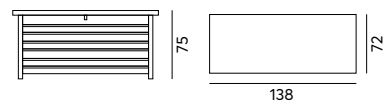

Greenwood®

Art. MBX 01G - MBX 01B
BOX PORTACUSCINI MEMPHIS

Struttura in alluminio grigio
antracite o bianco
Con apertura a pistoni
Con ruote