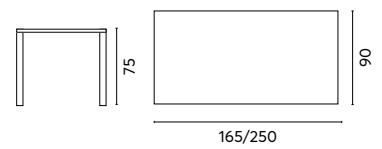

Piano a doghe in alluminio
Allungo con gambe scorrevoli