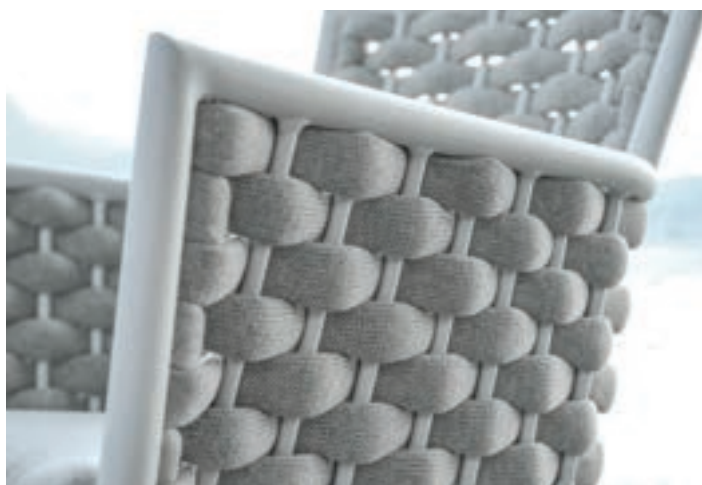

Art. CC 82G
SEDIA BOLOGNA

Schienale e braccioli in corda imbottita per esterni e seduta in alluminio antracite con cuscino grigio antracite Impilabile

Art. CC 82B
SEDIA BOLOGNA

Schienale e braccioli in corda imbottita per esterni e seduta in alluminio bianco con cuscino grigio chiaro Impilabile