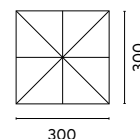

Art. M 03G

OMBRELLONE FIRENZE 3x3 m. PALO LATERALE

CONTRACT - Fusto con maniglione in alluminio grigio antracite 60x93 mm ruotabile 360° - apertura con manovella
Con base decentrata
8 bacchette 18x30x1,2 mm
Acrilico 300 gr. o olefin 190 gr. alta protezione UV
Disponibile con o senza volante
Con antivento

H max 2,60 m