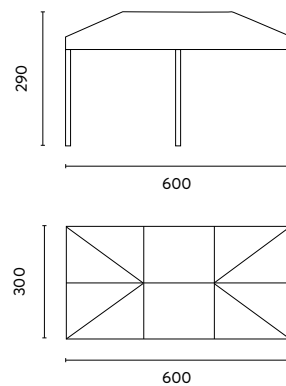

Art. GAZ 063
GAZEBO NEBRASKA 6x3 m.

Struttura pali Ø 100 mm. antracite
Poliestere 350 gr. resinato ecrù
Con antivento e volante color biscotto
Completo di tende laterali

Art. AC 063
Tende mosquito in optional