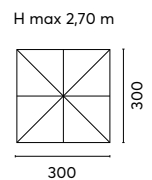

Art. E 5064G
OMBRELLONE CALIFORNIA BASCULANTE 3x3 m.

Con maniglione in alluminio
e tilt basculante
Palo ovale 77x53 mm.
8 bacchette 14x24x0,8 mm.
Fusto antracite - Ruotabile 360°
Poliestere 250 gr. - Ecrù
Con antivento
Base decentrata (piastrelle non incluse)