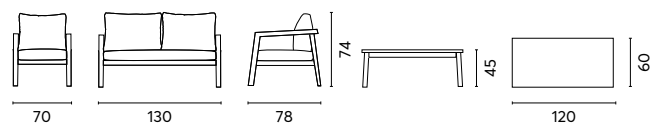

Art. SET 157
SET RIACE

Struttura in legno di teak FSC
Cuscini ecrù