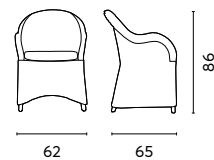

Art. WRT 06
TAVOLO GIACARTA

Legno Teak riciclato

Art. RCH 25
POLTRONCINA SEMARANG

Fibra in Grey Kubu naturale
con cuscino

Art. WRT 07
TAVOLO SUMATRA

Allungabile
Legno Teak riciclato

MOBILI IN TEAK E ALLUMINIO