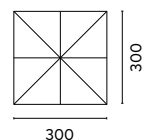

Art. E 5070G
OMBRELLONE QUADRATO 3x3 m.

CONTRACT - 8 bacchette 18x28 mm.
Palo Ø 58 mm - con doppia
carrucola manuale con fermascotta
Fusto antracite
Poliestere resinato 300 gr. - Ecrù
Con volante e antivento

H max 2,80 m