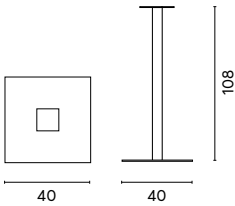

Color bianco
Piede a piastra 40 x 40 cm
Tubo acciaio 60 x 60 mm
Kg 13

Art. BA 505G
BASAMENTO IN ACCIAIO