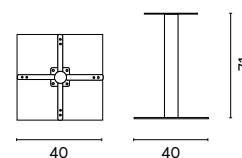

Color antracite
Piede a piastra
Zavorra rivestita in alluminio verniciata
Tubo 80 x 80 mm
Kg 13