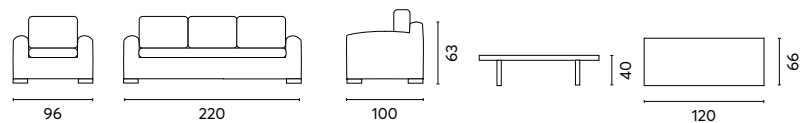

Art. PES 10
SET BANGALORE

Rattan gigante
Tavolino in legno di mango
Cuscini in policotone
ecrù sfoderabili