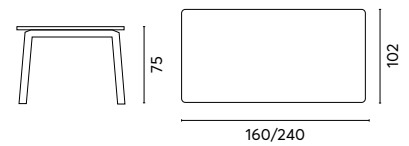

Piano in alluminio
Allungo centrale

MOBILI IN ALLUMINIO - SEDIE
COLOR TORTORA

Art. CHA 55T
SEDIA ELBA

Seduta e schienale in
 textilene grigio chiaro
 Impilabile

Art. CHA 22T
SEDIA VOLTERRA

Con braccioli in resin wood grigio sbiancato
 Seduta e schienale in textilene tortora
 Impilabile