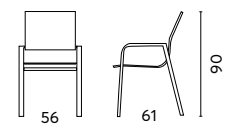

Seduta e schienale in textilene
grigio chiaro
Impilabile