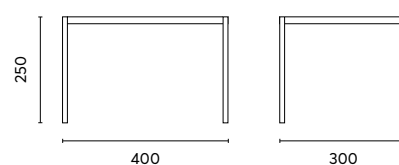

Art. GAZ 525G

PERGOLA TEXAS 3x4 m.

Struttura in alluminio 105x105 mm.
color antracite
Traversi tetto 145x80 / 162x28 mm.
Tetto lamellare orientabile
tramite manovella
Sistema di scarico dell'acqua
integrato all'interno dei pali portanti