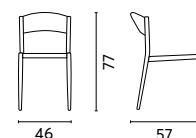

Sedia in alluminio grigio
Tubo Ø 32 x 1,2 mm
Seduta e schienale in
twist wicker Ø 5 mm
Colore grigio
Impilabile

Sedia in alluminio grigio
Tubo Ø 32 x 1,2 mm
Seduta e schienale in
twist wicker Ø 5 mm
Colore paglia
Impilabile

Sedia in alluminio grigio
Tubo Ø 32 x 1,2 mm
Seduta e schienale in
twist wicker Ø 5 mm
Colore verde
Impilabile

Sedia in alluminio bianco
Tubo Ø 32 x 1,2 mm
Seduta e schienale in
twist wicker Ø 5 mm
Colore grigio
Impilabile

Sedia in alluminio bianco
Tubo Ø 32 x 1,2 mm
Seduta e schienale in
twist wicker Ø 5 mm
Colore paglia
Impilabile