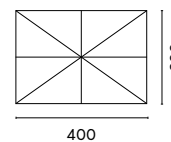

8 bacchette 17x23x1 mm.

Fusto bianco - Ruotabile 360°

Spuncrylic 240 gr - Grigio chiaro

Con antivento

Base a croce (piastrelle non incluse)

H max 2,75 m

 Greenwood®

Art. E 5048

OMBRELLONE QUADRATO 3x3 m.

- Con maniglione
- Palo ovale 80x53 mm.
- 8 bacchette 14x24x0,8 mm.
- Fusto wooden look - Spuncrylic 240 gr.
- Grigio chiaro - Ruotabile 360°
- Con tilt basculante - Inclinabile
- Con antivento
- Base a croce (piastrelle non incluse)