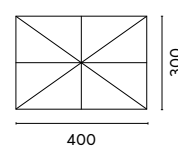

H max 2,70 m

Art. E 5037TE

OMBRELLONE CALIFORNIA TORTORA 3x4 m.

Con maniglione in alluminio
Palo ovale 77x53 mm.
8 bacchette 14x24x1 mm.
Fusto tortora - Ruotabile 360°
Poliestere 250 gr. - Ecrù
Con antivento
Base a croce (piastrelle non incluse)

H max 2,75 m

OMBRELLONI IN ALLUMINIO PALO LATERALE
SERIE CALIFORNIA

Greenwood®

Art. E 5054B
OMBRELLONE CALIFORNIA BASCULANTE 3x3 m.

Con maniglione in alluminio
e tilt basculante
Palo ovale 77x53 mm.
8 bacchette 14x24x0,8 mm.
Fusto bianco - Ruotabile 360°
Poliestere 250 gr. - Bianco
Con antivento
Base a croce (piastrelle non incluse)