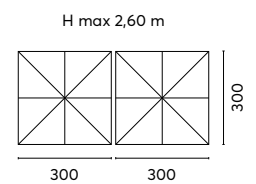

Ruotabile 360° - Poliestere 360 gr. sabbia

Con antivento

Base a due piastrelle in ceramica effetto legno comprese

H max 3,40 m

350

Art. E 5053
OMBRELLONE QUADRATO 4x4 m.

CONTRACT - Palo 100x60x2,2 mm.
Con maniglione
8 bacchette 33x20x1,2 mm.
Fusto antracite - Poliestere 240 gr. - Ecrù
Ruotabile 360° - Inclinabile
Con antivento
Base a croce (piastrelle non incluse)

Art. E 5056

OMBRELLONE DOPPIO 3x3 m.

CONTRACT - Palo 110x80 / 24x40x2,2 mm.

8 bacchette 14x24x1,1 mm.

Fusto antracite - Poliestere 250 gr. - Ecrù

Inclinabile - Con antivento

Base a croce (piastrelle non incluse)