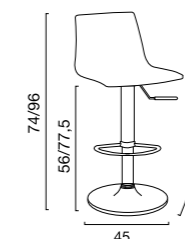

SOLO PER USO INTERNO | ONLY FOR INDOOR USE

DIMENSIONI | DIMENSIONS (cm)

LOGISTICA | LOGISTIC

		PESO WEIGHT (kg)
PZ. CARTONE PCS. BOX	4	6,3
DIM. CARTONE BOX SIZE (cm)	57 x 52 x 77 h	
PZ. PALLET PCS. PALLET	40	
MISURE PALLET PALLET DIM. (cm)	104 x 120 x 221 h	
PZ. BILICO PCS. TRUCK	1.040	
PZ. 40' CTR PCS. 40' CTN	840	

Nadir

Sgabello elevabile
Adjustable barstool

SGABELLO NADIR elevabile con seduta polimerica e base cromata. Sistema di elevazione a gas. Articolo da montare.

ADJUSTABLE NADIR BARSTOOL with polymeric seat & chrome plated base. Gas lift system. Ready to assemble.

SOLO PER USO INTERNO | ONLY FOR INDOOR USE

DIMENSIONI | DIMENSIONS (cm)

LOGISTICA | LOGISTIC

		PESO WEIGHT (kg)
PZ. CARTONE PCS. BOX	1	6,7
DIM. CARTONE BOX SIZE (cm)	60 x 48 x 28,5 h	
PZ. PALLET PCS. PALLET	16	
MISURE PALLET PALLET DIM. (cm)	120 x 80 x 126 h	
PZ. BILICO PCS. TRUCK	1.056	
PZ. 40' CTR PCS. 40' CTN	800	