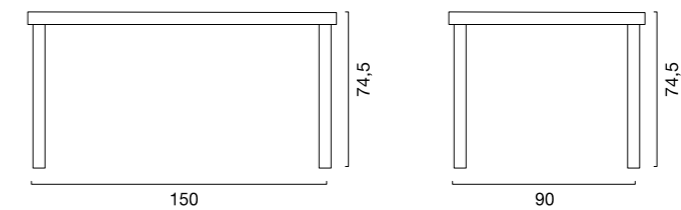

Boheme 150x90

Tavolo polimerico rettangolare
Polymeric rectangular table

BOHEME 150X90 TAVOLO POLIMERICO RETTANGOLARE RINFORZATO CON BARRE IN ACCIAIO BOHEME 150X90 POLYMERIC RECTANGULAR TABLE REINFORCED WITH STEEL BARS

COLORI | COLORS

	COLORI | COLORS	CODICE | ITEM CODE	COD. EAN | EAN CODE
	BIANCO WHITE	S7050B	8.005.465.891.400
	MOKA MOKA	S7050MK	8.005.465.891.431
	ANTRACITE ANTHRACITE	S7050Y	8.005.465.891.196
	JUTA JUTE	S7050J	8.005.465.960.427

DIMENSIONI | DIMENSIONS (cm)

LOGISTICA | LOGISTIC

		PESO | WEIGHT (kg)
PZ. PALLET | PCS. PALLET	13	14,5
MISURE PALLET | PALLET DIM. (cm)	150 x 90 x 116 h	
PZ. BILICO | PCS. TRUCK	624	
PZ. 40' CTR | PCS. 40' CTN	416