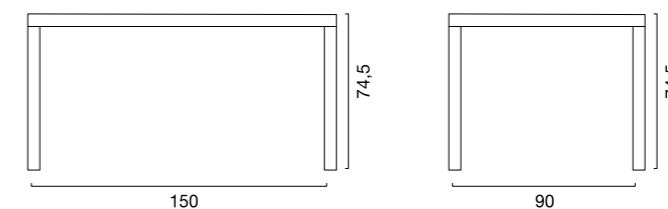

DIMENSIONI | DIMENSIONS (cm)

LOGISTICA | LOGISTIC

		PESO | WEIGHT (kg)
PZ. PALLET | PCS. PALLET	13	14,5
MISURE PALLET | PALLET DIM. (cm)	150 x 90 x 116 h	
PZ. BILICO | PCS. TRUCK	624	
PZ. 40' CTR | PCS. 40' CTN	416