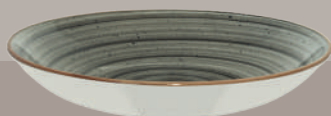

B.AAQ.RIT01CT
16 cm - 6 pz.

AURA SPACE

Piatto piano
Flat plate

B.ASC.GRM17DZ
17 cm - 12 pz.

Piatto piano
Flat plate

B.ASC.GRM21DZ
21 cm - 12 pz.

Piatto piano
Flat plate

B.ASC.GRM27DZ
27 cm - 12 pz.

Piatto piano
Flat plate

B.ASC.GRM30DZ
30 cm - 6 pz.

Piatto piano
Flat plate

B.ASC.GRM32PZ
32 cm - 6 pz.

Piatto fondo coupe
Deep plate

B.ASC.BLM23CK
23 cm - 100cl - 6 pz.

Piatto fondo coupe
Deep plate

B.ASC.BLM25CK
25 cm - 130 cl - 6 pz.

Pasta Bowl
Pasta Bowl

B.ASC.GRM24CK
24 cm - 40 cl - 6 pz.

Pasta Bowl
Pasta Bowl

B.ASC.GRM27CK
27 cm - 45 cl - 6 pz.

Pasta Bowl
Pasta Bowl

B.ASC.BNC28CK
28 cm - 40 cl - 6 pz.

I prodotti contrassegnati con questo simbolo

possiedono un bordo rinforzato e sono garantiti contro le sbeccature

Piatto Rettangolare
Rectangular Plate

B.ASC.MOV35DT
34x16 cm - 12 pz.

Piatto Rettangolare
Rectangular Plate

B.ASC.MOV26DT
23x16 cm - 12 pz.