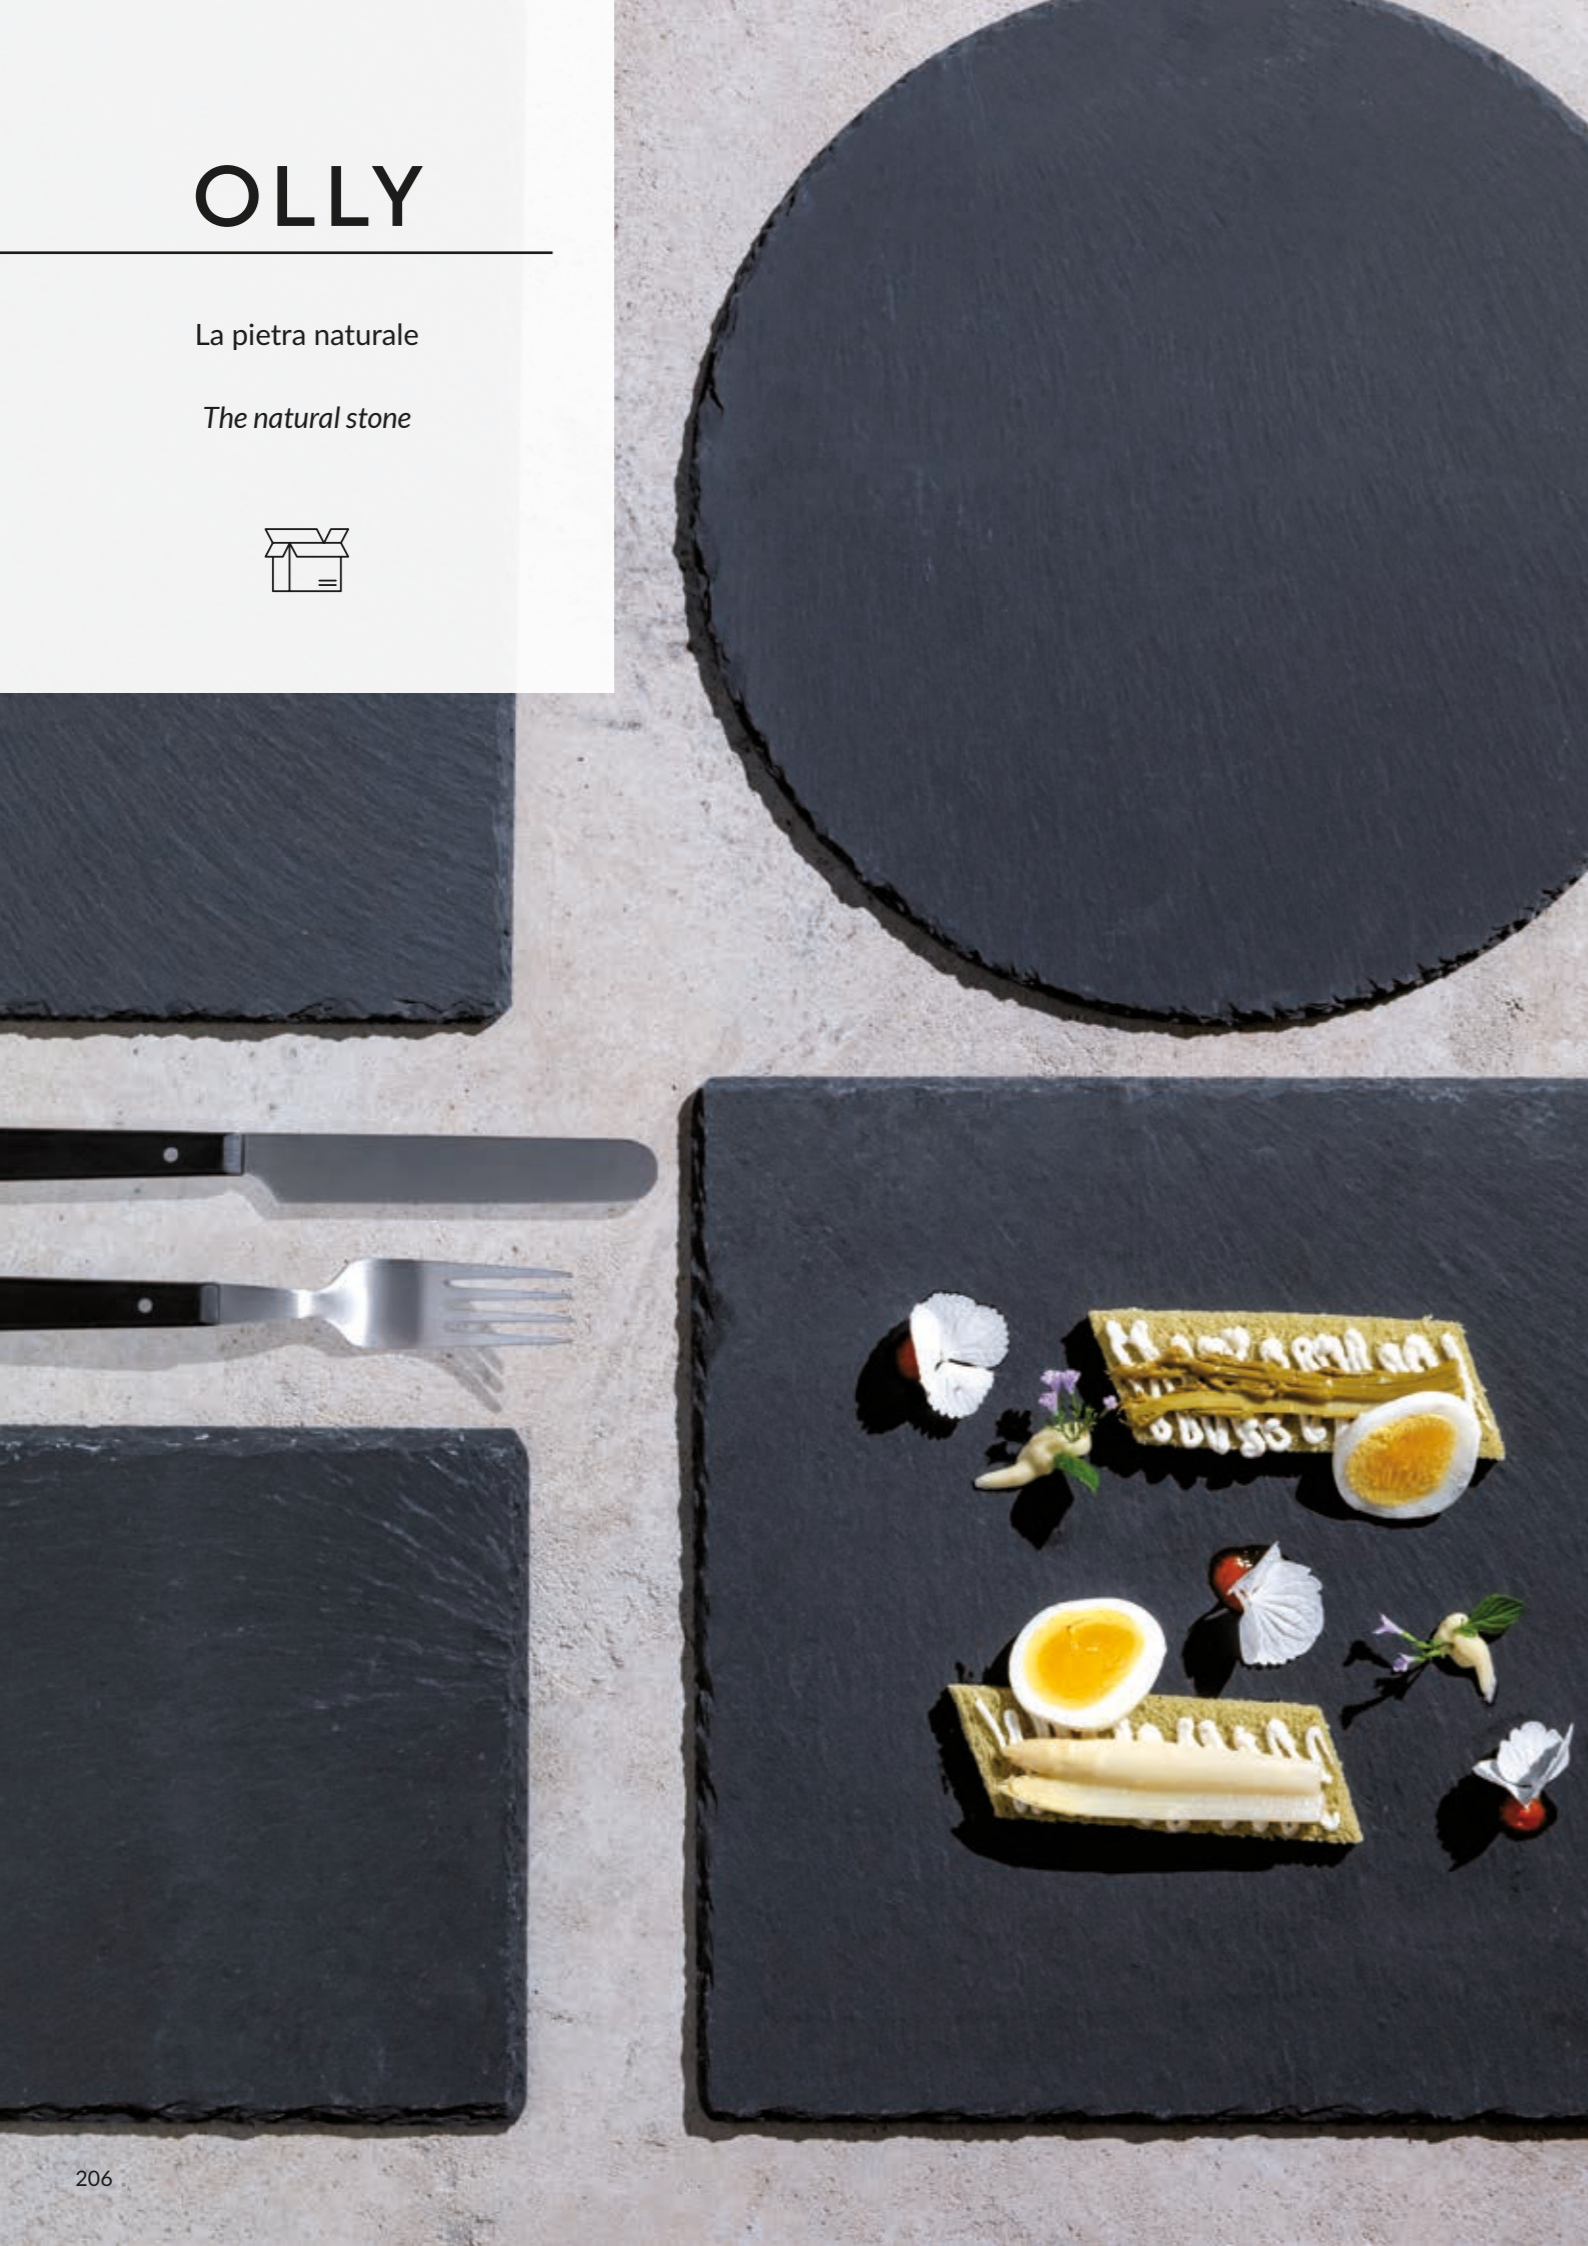

OLLY

La pietra naturale

The natural stone

R392231ARDE
8000257669489
cm 30* h 0,5* 30
11 3/4" x h 1/4" x 11 3/4"

Piastra quadra
Square tablet slate

inner 4
master 12

R390220ARDE
8000257669526
cm 20* h 0,5* 20
7 3/4" x h 1/4" x 7 3/4"

Piastra quadra
Square tablet slate

inner 4
master 24